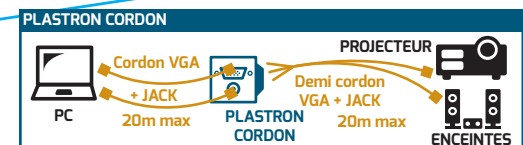

Plastron arrière