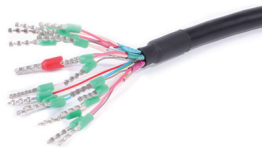

INFORMATION IMPORTANTE

Afin de vous assurer une totale compatibilité, nous vous recommandons d'utiliser ces plastrons borniers avec les demi-cordons ou les câbles pré-équipés de la marque Uniformatic.

PLASTRON BORNIER ET DEMI-CORDON

Extrémité A :
Connecter les fils dans le bornier du plastron 45x45mm en suivant le tableau de correspondances (voir tableaux au verso).

Extrémité B :
Connecter le port dans votre équipement (ordinateur, vidéoprojecteur etc.).

PLASTRON BORNIER

PLASTRON AVEC CORDON

Extrémité A :
Connecter le port mâle de votre source dans le port femelle du plastron 45x45mm.

Extrémité B :
Connecter le port mâle de votre afficheur dans le port femelle de la rallonge du plastron.