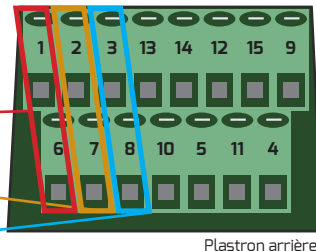

PLASTRON BORNIER VGA REF : 43 058

COULEUR DU FEUILLARD	COULEUR DU FIL	NOM DU SIGNAL	N° DE BROCHE DU PLASTRON
ROUGE	Blanc	Vidéo rouge	1
ROUGE	Noir	Masse vidéo rouge	6
VERT	Blanc	Vidéo vert	2
VERT	Noir	Masse vidéo vert	7
BLEU	Blanc	Vidéo bleu	3
BLEU	Noir	Masse vidéo bleu	8
	Blanc	N/C	4
	Marron	GND (HSync)	9
	Rouge	+ 5V	5
	Violet	GND (VSync)	12
	Orange	N/C	13
	Gris	ID1 / SDA	11
	Noir	Synchro horizontale	10
	Bleu	Synchro verticale	14
	Vert	SCL	15

Plastron arrière