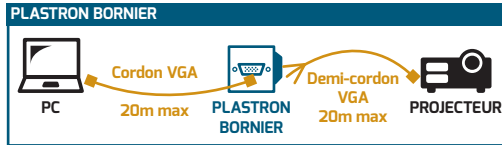

Plastron arrière