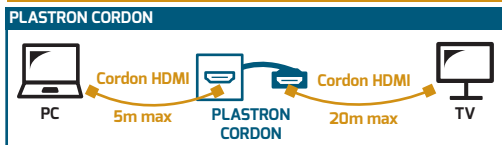

PLASTRON CORDON HDMI REF : 43 240

Afin d'assurer une qualité de signal optimale, veuillez respecter une longueur totale du lien de 25m maximum.

PLASTRON BORNIER USB REF : 43 062

COULEUR DU FIL	NOM DU SIGNAL	N° DE BROCHE DU PLASTRON
Rouge	+5V DC Power	1
Blanc	Data -	2
Vert	Data +	3
Noir	Masse d'alimentation	4
Cuivre	Masse générale	5