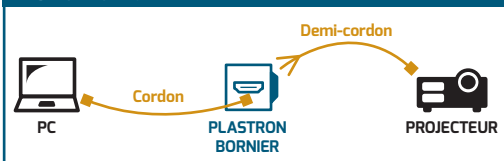

PLASTRON BORNIER