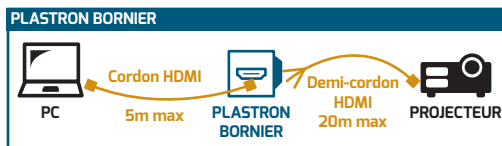

Plastron arrière