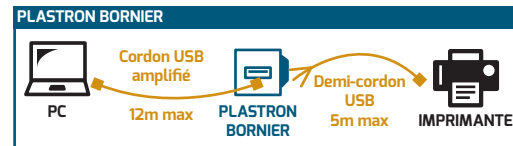

Plastron arrière

PLASTRON CORDON HDMI REF : 43 240

Afin d'assurer une qualité de signal optimale, veuillez respecter une longueur totale du lien de 25m maximum.

PLASTRON BORNIER USB REF : 43 062

| COULEUR DU FIL | NOM DU SIGNAL | N° DE BROCHE DU PLASTRON |
|----------------|----------------------|--------------------------|
| Rouge | +5V DC Power | 1 |
| Blanc | Data - | 2 |
| Vert | Data + | 3 |
| Noir | Masse d'alimentation | 4 |
| Cuivre | Masse générale | 5 |