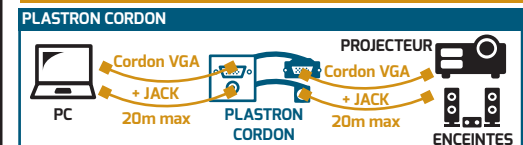

PLASTRON CORDON VGA+JACK REF : 43 170

Afin d'assurer une qualité de signal optimale, veuillez respecter une longueur totale du lien de 40m maximum.

PLASTRON BORNIER HDMI REF : 43 060

COULEUR DU FEUILLARD	COULEUR DU FIL	NOM DU SIGNAL	N° DE BROCHE DU PLASTRON
ROSE	Bleu	Data +	1
ROSE	Cuivre	Masse du rose	2
ROSE	Blanc	Data -	3
VERT	Bleu	Data +	4
VERT	Cuivre	Masse du vert	5
VERT	Blanc	Data -	6
BLEU	Bleu	Data +	7
BLEU	Cuivre	Masse du bleu	8
BLEU	Blanc	Data -	9
DORÉ	Bleu	Clock +	10
DORÉ	Cuivre	Masse	11
DORÉ	Blanc	Clock -	12
ARGENTÉ	Vert	Masse	13
ARGENTÉ	Bleu	SCL - HPD Clock	15
ARGENTÉ	Cuivre	SCA - DDC Data	16
ARGENTÉ	Blanc	DDC/CEC/HEC	17
	Blanc	HEC (HDMI 1.4)	14
	Rouge	+5 V DC Power	18
	Orange	HPD	19
	Cuivre	Masse générale	20