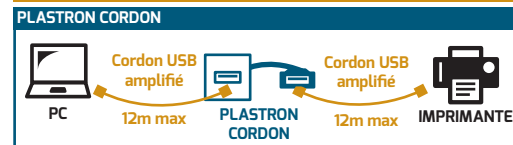

PLASTRON CORDON USB REF : 43 250

Afin d'assurer une qualité de signal optimale, veuillez respecter une longueur totale du lien de 24m maximum.

PLASTRON BORNIER JACK REF : 43 061

COULEUR DU FIL	NOM DU SIGNAL	N° DE BROCHE DU PLASTRON
Blanc	Signal droit	1
Vert	Masse	2
Jaune	Signal gauche	3