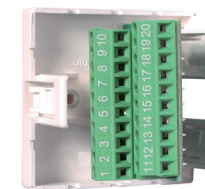

Extrémité A :
Connecter les fils dans le bornier du plastron 45x45mm en suivant le tableau de correspondances (voir tableaux au verso).

Extrémité B :
Connecter le port dans votre équipement (ordinateur, vidéoprojecteur etc.).

PLASTRON BORNIER

PLASTRON AVEC CORDON

Extrémité A :
Connecter le port mâle de votre source dans le port femelle du plastron 45x45mm.

Extrémité B :
Connecter le port mâle de votre afficheur dans le port femelle de la rallonge du plastron.

PLASTRON CORDON

GUIDE D'INSTALLATION RAPIDE

PLASTRONS 45x45MM

AVEC BORNIER

| | |
|------------|----------|
| VGA | : 43 058 |
| VGA + JACK | : 43 059 |
| HDMI | : 43 060 |
| JACK | : 43 061 |
| USB | : 43 062 |

AVEC CORDON

| | |
|------------|----------|
| VGA | : 43 150 |
| VGA + JACK | : 43 170 |
| HDMI | : 43 240 |
| JACK | : 43 210 |
| USB | : 43 250 |

DEMI-CORDONS ET CORDONS

Les tableaux ci-dessous vous permettent de trouver la bonne référence de cordon ou de demi-cordon en fonction du plastron que vous avez choisi.