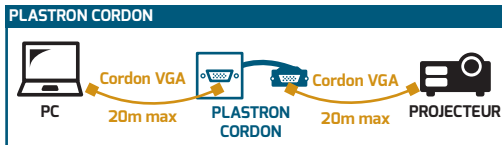

PLASTRON CORDON VGA REF : 43 150

Afin d'assurer une qualité de signal optimale, veuillez respecter une longueur totale du lien de 40m maximum.

PLASTRON BORNIER VGA+JACK REF : 43 059

COULEUR DU FEUILLARD	COULEUR DU FIL	NOM DU SIGNAL	N° DE BROCHE DU PLASTRON
	Rouge	Signal gauche	1
JACK (audio)	-	N/C	2
	Vert	Signal droit	3
ROUGE	Blanc	Vidéo rouge	1
ROUGE	Noir	Masse vidéo rouge	6
VERT	Blanc	Vidéo vert	2
VERT	Noir	Masse vidéo vert	7
BLEU	Blanc	Vidéo bleu	3
BLEU	Noir	Masse vidéo bleu	8
	-	N/C	4
	-	N/C	5
	-	N/C	9
	Violet	GND (VSync)	10
	Noir	+ 5V	11
	-	N/C	12
	Bleu	Synchro horizontale	13
	Gris	Synchro verticale	14
	Marron	SCL	15