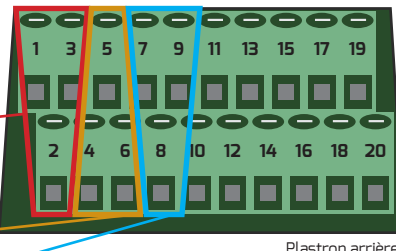

Plastron arrière

PLASTRON CORDON VGA REF : 43 150

Afin d'assurer une qualité de signal optimale, veuillez respecter une longueur totale du lien de 40m maximum.

PLASTRON BORNIER VGA+JACK REF : 43 059

| COULEUR DU FEUILLARD | COULEUR DU FIL | NOM DU SIGNAL | N° DE BROCHE DU PLASTRON |
|----------------------|----------------|---------------------|--------------------------|
| | Rouge | Signal gauche | 1 |
| JACK (audio) | - | N/C | 2 |
| | Vert | Signal droit | 3 |
| ROUGE | Blanc | Vidéo rouge | 1 |
| ROUGE | Noir | Masse vidéo rouge | 6 |
| VERT | Blanc | Vidéo vert | 2 |
| VERT | Noir | Masse vidéo vert | 7 |
| BLEU | Blanc | Vidéo bleu | 3 |
| BLEU | Noir | Masse vidéo bleu | 8 |
| | - | N/C | 4 |
| | - | N/C | 5 |
| | - | N/C | 9 |
| | Violet | GND (VSync) | 10 |
| | Noir | + 5V | 11 |
| | - | N/C | 12 |
| | Bleu | Synchro horizontale | 13 |
| | Gris | Synchro verticale | 14 |
| | Marron | SCL | 15 |

Plastron arrière

PLASTRON CORDON VGA+JACK REF : 43 170

Afin d'assurer une qualité de signal optimale, veuillez respecter une longueur totale du lien de 40m maximum.

PLASTRON BORNIER HDMI REF : 43 060

| COULEUR DU FEUILLARD | COULEUR DU FIL | NOM DU SIGNAL | N° DE BROCHE DU PLASTRON |
|----------------------|----------------|-----------------|--------------------------|
| ROSE | Bleu | Data + | 1 |
| ROSE | Cuivre | Masse du rose | 2 |
| ROSE | Blanc | Data - | 3 |
| VERT | Bleu | Data + | 4 |
| VERT | Cuivre | Masse du vert | 5 |
| VERT | Blanc | Data - | 6 |
| BLEU | Bleu | Data + | 7 |
| BLEU | Cuivre | Masse du bleu | 8 |
| BLEU | Blanc | Data - | 9 |
| DORÉ | Bleu | Clock + | 10 |
| DORÉ | Cuivre | Masse | 11 |
| DORÉ | Blanc | Clock - | 12 |
| ARGENTÉ | Vert | Masse | 13 |
| ARGENTÉ | Bleu | SCL - HPD Clock | 15 |
| ARGENTÉ | Cuivre | SCA - DDC Data | 16 |
| ARGENTÉ | Blanc | DDC/CEC/HEC | 17 |
| | Blanc | HEC (HDMI 1.4) | 14 |
| | Rouge | +5 V DC Power | 18 |
| | Orange | HPD | 19 |
| | Cuivre | Masse générale | 20 |