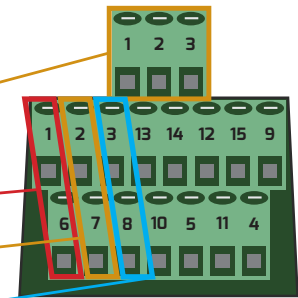

Plastron arrière

PLASTRON CORDON VGA REF : 43 150

Afin d'assurer une qualité de signal optimale, veuillez respecter une longueur totale du lien de 40m maximum.

PLASTRON BORNIER VGA+JACK REF : 43 059

| COULEUR DU FEUILLARD | COULEUR DU FIL | NOM DU SIGNAL | N° DE BROCHE DU PLASTRON |
|----------------------|----------------|---------------------|--------------------------|
| | Rouge | Signal gauche | 1 |
| JACK (audio) | - | N/C | 2 |
| | Vert | Signal droit | 3 |
| ROUGE | Blanc | Vidéo rouge | 1 |
| ROUGE | Noir | Masse vidéo rouge | 6 |
| VERT | Blanc | Vidéo vert | 2 |
| VERT | Noir | Masse vidéo vert | 7 |
| BLEU | Blanc | Vidéo bleu | 3 |
| BLEU | Noir | Masse vidéo bleu | 8 |
| | - | N/C | 4 |
| | - | N/C | 5 |
| | - | N/C | 9 |
| | Violet | GND (VSync) | 10 |
| | Noir | + 5V | 11 |
| | - | N/C | 12 |
| | Bleu | Synchro horizontale | 13 |
| | Gris | Synchro verticale | 14 |
| | Marron | SCL | 15 |

Plastron arrière

PLASTRON CORDON VGA+JACK REF : 43 170

Afin d'assurer une qualité de signal optimale, veuillez respecter une longueur totale du lien de 40m maximum.

PLASTRON BORNIER HDMI REF : 43 060

| COULEUR DU FEUILLARD | COULEUR DU FIL | NOM DU SIGNAL | N° DE BROCHE DU PLASTRON |
|----------------------|----------------|-----------------|--------------------------|
| ROSE | Bleu | Data + | 1 |
| ROSE | Cuivre | Masse du rose | 2 |
| ROSE | Blanc | Data - | 3 |
| VERT | Bleu | Data + | 4 |
| VERT | Cuivre | Masse du vert | 5 |
| VERT | Blanc | Data - | 6 |
| BLEU | Bleu | Data + | 7 |
| BLEU | Cuivre | Masse du bleu | 8 |
| BLEU | Blanc | Data - | 9 |
| DORÉ | Bleu | Clock + | 10 |
| DORÉ | Cuivre | Masse | 11 |
| DORÉ | Blanc | Clock - | 12 |
| ARGENTÉ | Vert | Masse | 13 |
| ARGENTÉ | Bleu | SCL - HPD Clock | 15 |
| ARGENTÉ | Cuivre | SCA - DDC Data | 16 |
| ARGENTÉ | Blanc | DDC/CEC/HEC | 17 |
| | Blanc | HEC (HDMI 1.4) | 14 |
| | Rouge | +5 V DC Power | 18 |
| | Orange | HPD | 19 |
| | Cuivre | Masse générale | 20 |