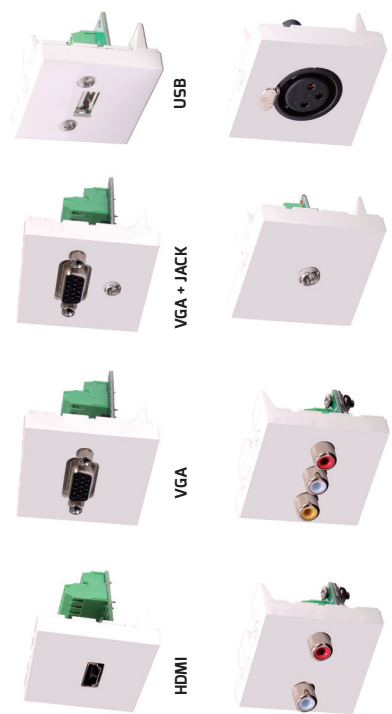

PLASTRON BORNIER

PLASTRON AVEC CORDON

Extrémité A :
Connecter le port mâle de votre source dans le port femelle du plastron 45x45mm.

Extrémité B :
Connecter le port mâle de votre afficheur dans le port femelle de la rallonge du plastron.

AVEC CORDON

| | |
|------------|----------|
| VGA | : 43 150 |
| VGA + JACK | : 43 170 |
| HDMI | : 43 240 |
| JACK | : 43 210 |
| USB | : 43 250 |

DEMI-CORDONS ET CORDONS

Les tableaux ci-dessous vous permettent de trouver la bonne référence de cordon ou de demi-cordon en fonction du plastron que vous avez choisi.

DEMI-CORDONS POUR PLASTRON BORNIER

LONGUEURS DE DEMI-CORDONS

| PLASTRONS | 5m | 10m | 15m | 20m |
|------------|--------|--------|--------|--------|
| HDMI | 43 520 | 43 521 | 43 522 | 43 523 |
| VGA | 43 500 | 43 501 | 43 502 | 43 503 |
| VGA + JACK | 43 514 | 43 515 | 43 516 | 43 517 |
| USB | 43 572 | - | - | - |
| JACK | 43 568 | 43 569 | 43 570 | 43 571 |
| 2 x RCA | 43 545 | 43 546 | 43 547 | 43 548 |
| 3 x RCA | 43 555 | 43 556 | 43 557 | 43 558 |
| XLR | 43 560 | 43 561 | 43 562 | 43 563 |

CORDONS POUR PLASTRON CORDON

LONGUEURS DE CORDONS

| PLASTRONS | 5m | 15m | 20m | 30m | 40m |
|--------------------|--------|--------------|--------|--------|--------|
| HDMI | 12 409 | 12 415 | 12 416 | - | - |
| HDMI AVEC ETHERNET | 12 434 | 12 436 | 12 437 | - | - |
| HDMI AMPLIFIÉ | - | 12 425 | 12 426 | 12 427 | 12 428 |
| HDMI PLAT | - | 12 419 | 12 420 | - | - |
| VGA | 12 072 | 12 074 | 12 075 | - | - |
| VGA + JACK | 12 095 | 12 097 | 12 098 | 12 099 | - |
| JACK | 40 255 | 40 258 | 40 259 | - | - |
| USB | 86 011 | 86 012 (12m) | 86 013 | - | - |