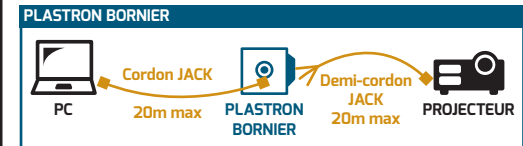

PLASTRON BORNIER VGA REF : 43 058

COULEUR DU FEUILLARD	COULEUR DU FIL	NOM DU SIGNAL	N° DE BROCHE DU PLASTRON
ROUGE	Blanc	Vidéo rouge	1
ROUGE	Noir	Masse vidéo rouge	6
VERT	Blanc	Vidéo vert	2
VERT	Noir	Masse vidéo vert	7
BLEU	Blanc	Vidéo bleu	3
BLEU	Noir	Masse vidéo bleu	8
	Blanc	N/C	4
	Marron	GND (HSync)	9
	Rouge	+ 5V	5
	Violet	GND (VSync)	12
	Orange	N/C	13
	Gris	ID1 / SDA	11
	Noir	Synchro horizontale	10
	Bleu	Synchro verticale	14
	Vert	SCL	15

PLASTRON CORDON VGA REF : 43 150

Afin d'assurer une qualité de signal optimale, veuillez respecter une longueur totale du lien de 40m maximum.

PLASTRON BORNIER VGA+JACK REF : 43 059

COULEUR DU FEUILLARD	COULEUR DU FIL	NOM DU SIGNAL	N° DE BROCHE DU PLASTRON
	Rouge	Signal gauche	1
JACK (audio)	-	N/C	2
	Vert	Signal droit	3
ROUGE	Blanc	Vidéo rouge	1
ROUGE	Noir	Masse vidéo rouge	6
VERT	Blanc	Vidéo vert	2
VERT	Noir	Masse vidéo vert	7
BLEU	Blanc	Vidéo bleu	3
BLEU	Noir	Masse vidéo bleu	8
	-	N/C	4
	-	N/C	5
	-	N/C	9
	Violet	GND (VSync)	10
	Noir	+ 5V	11
	-	N/C	12
	Bleu	Synchro horizontale	13
	Gris	Synchro verticale	14
	Marron	SCL	15

PLASTRON CORDON VGA+JACK REF : 43 170

Afin d'assurer une qualité de signal optimale, veuillez respecter une longueur totale du lien de 40m maximum.

PLASTRON BORNIER HDMI REF : 43 060

COULEUR DU FEUILLARD	COULEUR DU FIL	NOM DU SIGNAL	N° DE BROCHE DU PLASTRON
ROSE	Bleu	Data +	1
ROSE	Cuivre	Masse du rose	2
ROSE	Blanc	Data -	3
VERT	Bleu	Data +	4
VERT	Cuivre	Masse du vert	5
VERT	Blanc	Data -	6
BLEU	Bleu	Data +	7
BLEU	Cuivre	Masse du bleu	8
BLEU	Blanc	Data -	9
DORÉ	Bleu	Clock +	10
DORÉ	Cuivre	Masse	11
DORÉ	Blanc	Clock -	12
ARGENTÉ	Vert	Masse	13
ARGENTÉ	Bleu	SCL - HPD Clock	15
ARGENTÉ	Cuivre	SCA - DDC Data	16
ARGENTÉ	Blanc	DDC/CEC/HEC	17
	Blanc	HEC (HDMI 1.4)	14
	Rouge	+5 V DC Power	18
	Orange	HPD	19
	Cuivre	Masse générale	20

PLASTRON CORDON HDMI REF : 43 240