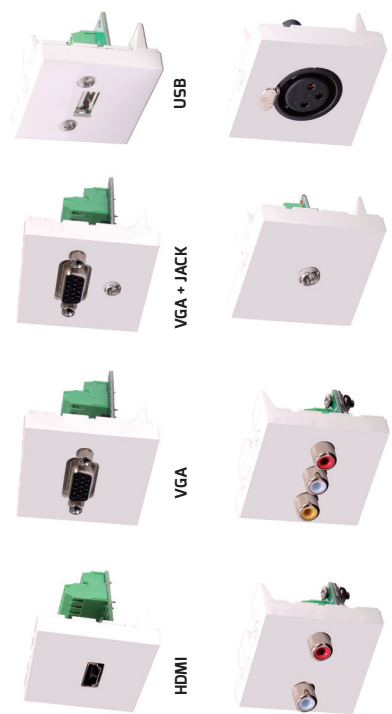

## DEMI-CORDONS ET CORDONS

Les tableaux ci-dessous vous permettent de trouver la bonne référence de cordon ou de demi-cordon en fonction du plastron que vous avez choisi.

#### LONGUEURS DE DEMI-CORDONS

| PLASTRONS  | 5m     | 10m    | 15m    | 20m    |
|------------|--------|--------|--------|--------|
| HDMI       | 43 520 | 43 521 | 43 522 | 43 523 |
| VGA        | 43 500 | 43 501 | 43 502 | 43 503 |
| VGA + JACK | 43 514 | 43 515 | 43 516 | 43 517 |
| USB        | 43 572 | -      | -      | -      |
| JACK       | 43 568 | 43 569 | 43 570 | 43 571 |
| 2 x RCA    | 43 545 | 43 546 | 43 547 | 43 548 |
| 3 x RCA    | 43 555 | 43 556 | 43 557 | 43 558 |
| XLR        | 43 560 | 43 561 | 43 562 | 43 563 |

#### LONGUEURS DE CORDONS

| PLASTRONS          | 5m     | 15m          | 20m    | 30m    | 40m    |
|--------------------|--------|--------------|--------|--------|--------|
| HDMI               | 12 409 | 12 415       | 12 416 | -      | -      |
| HDMI AVEC ETHERNET | 12 434 | 12 436       | 12 437 | -      | -      |
| HDMI AMPLIFIÉ      | -      | 12 425       | 12 426 | 12 427 | 12 428 |
| HDMI PLAT          | -      | 12 419       | 12 420 | -      | -      |
| VGA                | 12 072 | 12 074       | 12 075 | -      | -      |
| VGA + JACK         | 12 095 | 12 097       | 12 098 | 12 099 | -      |
| JACK               | 40 255 | 40 258       | 40 259 | -      | -      |
| USB                | 86 011 | 86 012 (12m) | 86 013 | -      | -      |