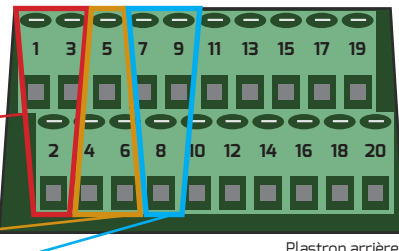

Plastron arrière