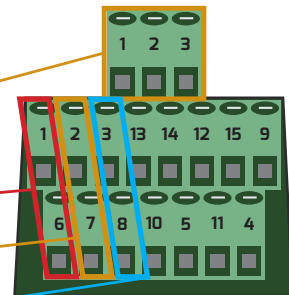

Plastron arrière