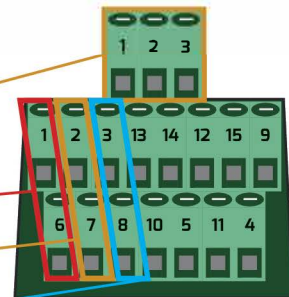

PLASTRON BORNIER VGA REF : 43 058

COULEUR DU FEUILLARD	COULEUR DU FIL	NOM DU SIGNAL	N° DE BROCHE DU PLASTRON
ROUGE	Blanc	Vidéo rouge	1
ROUGE	Noir	Masse vidéo rouge	6
VERT	Blanc	Vidéo vert	2
VERT	Noir	Masse vidéo vert	7
BLEU	Blanc	Vidéo bleu	3
BLEU	Noir	Masse vidéo bleu	8
	Blanc	N/C	4
	Marron	GND (H5ync)	5
	Rouge	+ 5V	9
	Violet	GND (V5ync)	10
	Orange	N/C	11
	Gris	ID1 / SDA	12
	Noir	Synchro horizontale	13
	Bleu	Synchro verticale	14
	Vert	SCL	15

PLASTRON CORDON VGA REF : 43 150

Afin d'assurer une qualité de signal optimale, veuillez respecter une longueur totale du lien de 40m maximum.

PLASTRON BORNIER VGA+JACK REF : 43 059

COULEUR DU FEUILLARD	COULEUR DU FIL	NOM DU SIGNAL	N° DE BROCHE DU PLASTRON
	Rouge	Signal gauche	1
JACK (audio)	-	N/C	2
	Vert	Signal droit	3
ROUGE	Blanc	Vidéo rouge	1
ROUGE	Noir	Masse vidéo rouge	6
VERT	Blanc	Vidéo vert	2
VERT	Noir	Masse vidéo vert	7
BLEU	Blanc	Vidéo bleu	3
BLEU	Noir	Masse vidéo bleu	8
	-	N/C	4
	-	N/C	5
	-	N/C	9
	Violet	GND (V5ync)	10
	Noir	+ 5V	11
	-	N/C	12
	Bleu	Synchro horizontale	13
	Gris	Synchro verticale	14
	Marron	SCL	15