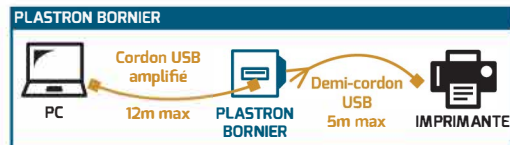

PLASTRON BORNIER VGA REF : 43 058

COULEUR DU FEUILLARD	COULEUR DU FIL	NOM DU SIGNAL	N° DE BROCHE DU PLASTRON
ROUGE	Blanc	Vidéo rouge	1
ROUGE	Noir	Masse vidéo rouge	6
VERT	Blanc	Vidéo vert	2
VERT	Noir	Masse vidéo vert	7
BLEU	Blanc	Vidéo bleu	3
BLEU	Noir	Masse vidéo bleu	8
	Blanc	N/C	4
	Marron	GND (H5ync)	5
	Rouge	+ 5V	9
	Violet	GND (V5ync)	10
	Orange	N/C	11
	Gris	ID1 / SDA	12
	Noir	Synchro horizontale	13
	Bleu	Synchro verticale	14
	Vert	SCL	15

PLASTRON CORDON VGA REF : 43 150

Afin d'assurer une qualité de signal optimale, veuillez respecter une longueur totale du lien de 40m maximum.

PLASTRON BORNIER VGA+JACK REF : 43 059

COULEUR DU FEUILLARD	COULEUR DU FIL	NOM DU SIGNAL	N° DE BROCHE DU PLASTRON
	Rouge	Signal gauche	1
JACK (audio)	-	N/C	2
	Vert	Signal droit	3
ROUGE	Blanc	Vidéo rouge	1
ROUGE	Noir	Masse vidéo rouge	6
VERT	Blanc	Vidéo vert	2
VERT	Noir	Masse vidéo vert	7
BLEU	Blanc	Vidéo bleu	3
BLEU	Noir	Masse vidéo bleu	8
	-	N/C	4
	-	N/C	5
	-	N/C	9
	Violet	GND (V5ync)	10
	Noir	+ 5V	11
	-	N/C	12
	Bleu	Synchro horizontale	13
	Gris	Synchro verticale	14
	Marron	SCL	15

PLASTRON CORDON VGA+JACK REF : 43 170

Afin d'assurer une qualité de signal optimale, veuillez respecter une longueur totale du lien de 40m maximum.

PLASTRON BORNIER HDMI REF : 43 060

COULEUR DU FEUILLARD	COULEUR DU FIL	NOM DU SIGNAL	N° DE BROCHE DU PLASTRON
ROSE	Bleu	Data +	1
ROSE	Cuivre	Masse du rose	2
ROSE	Blanc	Data -	3
VERT	Bleu	Data +	4
VERT	Cuivre	Masse du vert	5
VERT	Blanc	Data -	6
BLEU	Bleu	Data +	7
BLEU	Cuivre	Masse du bleu	8
BLEU	Blanc	Data -	9
DORÉ	Bleu	Clock +	10
DORÉ	Cuivre	Masse	11
DORÉ	Blanc	Clock -	12
ARGENTÉ	Vert	Masse	13
ARGENTÉ	Bleu	SCL - HPD Clock	15
ARGENTÉ	Cuivre	SCA - DDC Data	17
ARGENTÉ	Blanc	DDC/CEC/HEC	14
	Blanc	HEC (HDMI 1.4)	16
	Rouge	+5 V DC Power	18
	Orange	HPD	19
	Cuivre	Masse générale	20

PLASTRON CORDON HDMI REF : 43 240