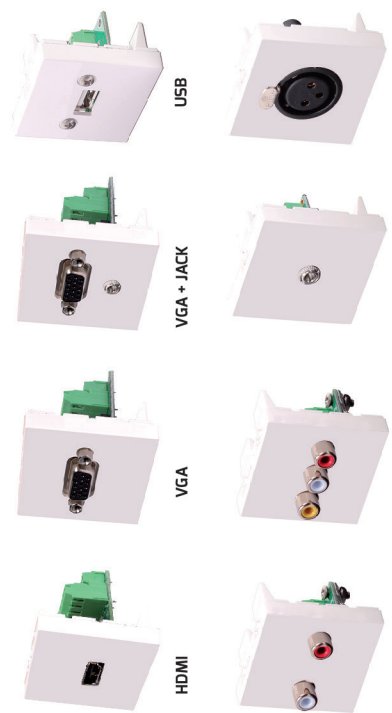

PLASTRON BORNIER

PLASTRON AVEC CORDON

Extrémité A :
Connecter le port mâle de votre source dans le port femelle du plastron 45x45mm.

Extrémité B :
Connecter le port mâle de votre afficheur dans le port femelle de la rallonge du plastron.

DEMI-CORDONS ET CORDONS

Les tableaux ci-dessous vous permettent de trouver la bonne référence de cordon ou de demi-cordon en fonction du plastron que vous avez choisi.

DEMI-CORDONS POUR PLASTRON BORNIER

LONGUEURS DE DEMI-CORDONS

PLASTRONS	5m	10m	15m	20m
HDMI	43 520	43 521	43 522	43 523
VGA	43 500	43 501	43 502	43 503
VGA + JACK	43 514	43 515	43 516	43 517
USB	43 572	-	-	-
JACK	43 568	43 569	43 570	43 571
2 x RCA	43 545	43 546	43 547	43 548
3 x RCA	43 555	43 556	43 557	43 558
XLR	43 560	43 561	43 562	43 563

CORDONS POUR PLASTRON CORDON

LONGUEURS DE CORDONS

PLASTRONS	5m	15m	20m	30m	40m
HDMI	12 409	12 415	12 416	-	-
HDMI AVEC ETHERNET	12 434	12 436	12 437	-	-
HDMI AMPLIFIÉ	-	12 425	12 426	12 427	12 428
HDMI PLAT	-	12 419	12 420	-	-
VGA	12 072	12 074	12 075	-	-
VGA + JACK	12 095	12 097	12 098	12 099	-
JACK	40 255	40 258	40 259	-	-
USB	86 011	86 012 (12m)	86 013	-	-