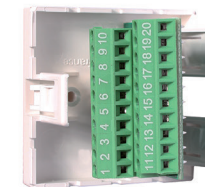

PLASTRON BORNIER

PLASTRON AVEC CORDON

Extrémité A :
Connecter le port mâle de votre source dans le port femelle du plastron 45x45mm.

Extrémité B :
Connecter le port mâle de votre afficheur dans le port femelle de la rallonge du plastron.

PLASTRON CORDON

GUIDE D'INSTALLATION RAPIDE

PLASTRONS 45x45MM

AVEC BORNIER

VGA	: 43 058
VGA + JACK	: 43 059
HDMI	: 43 060
JACK	: 43 061
USB	: 43 062

AVEC CORDON

VGA	: 43 150
VGA + JACK	: 43 170
HDMI	: 43 240
JACK	: 43 210
USB	: 43 250

LONGUEURS DE DEMI-CORDONS

PLASTRONS	5m	10m	15m	20m
HDMI	43 520	43 521	43 522	43 523
VGA	43 500	43 501	43 502	43 503
VGA + JACK	43 514	43 515	43 516	43 517
USB	43 572	-	-	-
JACK	43 568	43 569	43 570	43 571
2 x RCA	43 545	43 546	43 547	43 548
3 x RCA	43 555	43 556	43 557	43 558
XLR	43 560	43 561	43 562	43 563