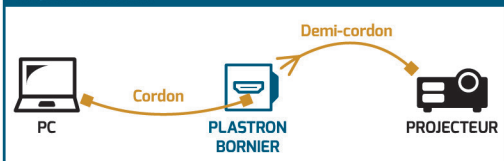

PLASTRON BORNIER