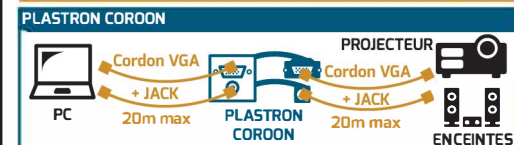

PLASTRON CORDON VGA+JACK REF : 43 170

Afin d'assurer une qualité de signal optimale, veuillez respecter une longueur totale du lien de 40m maximum.

PLASTRON BORNIER HDMI REF : 43 060

COULEUR DU FEUILLARD	COULEUR DU FIL	NOM DU SIGNAL	N° DE BROCHE DU PLASTRON
ROSE	Bleu	Data +	1
ROSE	Cuivre	Masse du rose	2
ROSE	Blanc	Data -	3
VERT	Bleu	Data +	4
VERT	Cuivre	Masse du vert	5
VERT	Blanc	Data -	6
BLEU	Bleu	Data +	7
BLEU	Cuivre	Masse du bleu	8
BLEU	Blanc	Data -	9
DORÉ	Bleu	Clock +	10
DORÉ	Cuivre	Masse	11
DORÉ	Blanc	Clock -	12
ARGENTÉ	Vert	Masse	13
ARGENTÉ	Bleu	SCL - HPD Clock	15
ARGENTÉ	Cuivre	SCA - DDC Data	17
ARGENTÉ	Blanc	DDC/CEC/HEC	14
	Blanc	HEC (HDMI 1.4)	16
	Rouge	+5 V DC Power	18
	Orange	HPD	19
	Cuivre	Masse générale	20