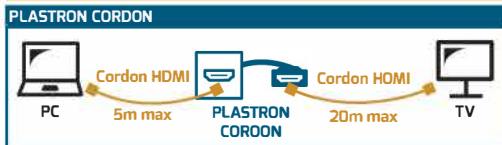

PLASTRON CORDON HDMI REF : 43 240

Afin d'assurer une qualité de signal optimale, veuillez respecter une longueur totale du lien de 25m maximum.

PLASTRON BORNIER USB REF : 43 062

COULEUR DU FIL	NOM DU SIGNAL	N° DE BROCHE DU PLASTRON
Rouge	+5V DC Power	1
Blanc	Data -	2
Vert	Data +	3
Noir	Masse d'alimentation	4
Cuivre	Masse générale	5