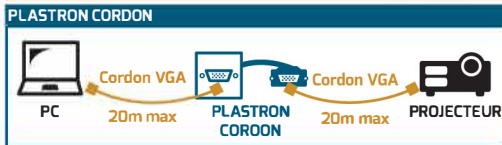

PLASTRON CORDON VGA REF : 43 150

Afin d'assurer une qualité de signal optimale, veuillez respecter une longueur totale du lien de 40m maximum.

PLASTRON BORNIER VGA+JACK REF : 43 059

COULEUR DU FEUILLARD	COULEUR DU FIL	NOM DU SIGNAL	N° DE BROCHE DU PLASTRON
	Rouge	Signal gauche	1
JACK (audio)	-	N/C	2
	Vert	Signal droit	3
ROUGE	Blanc	Vidéo rouge	1
ROUGE	Noir	Masse vidéo rouge	6
VERT	Blanc	Vidéo vert	2
VERT	Noir	Masse vidéo vert	7
BLEU	Blanc	Vidéo bleu	3
BLEU	Noir	Masse vidéo bleu	8
	-	N/C	4
	-	N/C	5
	-	N/C	9
	Violet	GND (V5ync)	10
	Noir	+ 5V	11
	-	N/C	12
	Bleu	Synchro horizontale	13
	Gris	Synchro verticale	14
	Marron	SCL	15