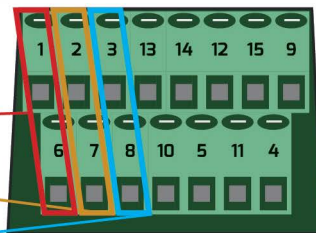

PLASTRON BORNIER VGA REF : 43 058

COULEUR DU FEUILLARD	COULEUR DU FIL	NOM DU SIGNAL	N° DE BROCHE DU PLASTRON
ROUGE	Blanc	Vidéo rouge	1
ROUGE	Noir	Masse vidéo rouge	6
VERT	Blanc	Vidéo vert	2
VERT	Noir	Masse vidéo vert	7
BLEU	Blanc	Vidéo bleu	3
BLEU	Noir	Masse vidéo bleu	8
	Blanc	N/C	4
	Marron	GND (H5ync)	5
	Rouge	+ 5V	9
	Violet	GND (V5ync)	10
	Orange	N/C	11
	Gris	ID1 / SDA	12
	Noir	Synchro horizontale	13
	Bleu	Synchro verticale	14
	Vert	SCL	15