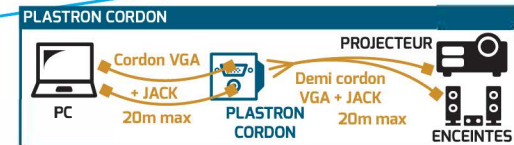

PLASTRON BORNIER VGA REF : 43 058

COULEUR DU FEUILLARD	COULEUR DU FIL	NOM DU SIGNAL	N° DE BROCHE DU PLASTRON
ROUGE	Blanc	Vidéo rouge	1
ROUGE	Noir	Masse vidéo rouge	6
VERT	Blanc	Vidéo vert	2
VERT	Noir	Masse vidéo vert	7
BLEU	Blanc	Vidéo bleu	3
BLEU	Noir	Masse vidéo bleu	8
	Blanc	N/C	4
	Marron	GND (H5ync)	5
	Rouge	+ 5V	9
	Violet	GND (V5ync)	10
	Orange	N/C	11
	Gris	ID1 / SDA	12
	Noir	Synchro horizontale	13
	Bleu	Synchro verticale	14
	Vert	SCL	15

PLASTRON CORDON VGA REF : 43 150

Afin d'assurer une qualité de signal optimale, veuillez respecter une longueur totale du lien de 40m maximum.

PLASTRON BORNIER VGA+JACK REF : 43 059

COULEUR DU FEUILLARD	COULEUR DU FIL	NOM DU SIGNAL	N° DE BROCHE DU PLASTRON
	Rouge	Signal gauche	1
JACK (audio)	-	N/C	2
	Vert	Signal droit	3
ROUGE	Blanc	Vidéo rouge	1
ROUGE	Noir	Masse vidéo rouge	6
VERT	Blanc	Vidéo vert	2
VERT	Noir	Masse vidéo vert	7
BLEU	Blanc	Vidéo bleu	3
BLEU	Noir	Masse vidéo bleu	8
	-	N/C	4
	-	N/C	5
	-	N/C	9
	Violet	GND (V5ync)	10
	Noir	+ 5V	11
	-	N/C	12
	Bleu	Synchro horizontale	13
	Gris	Synchro verticale	14
	Marron	SCL	15

PLASTRON CORDON VGA+JACK REF : 43 170

Afin d'assurer une qualité de signal optimale, veuillez respecter une longueur totale du lien de 40m maximum.

PLASTRON BORNIER HDMI REF : 43 060

COULEUR DU FEUILLARD	COULEUR DU FIL	NOM DU SIGNAL	N° DE BROCHE DU PLASTRON
ROSE	Bleu	Data +	1
ROSE	Cuivre	Masse du rose	2
ROSE	Blanc	Data -	3
VERT	Bleu	Data +	4
VERT	Cuivre	Masse du vert	5
VERT	Blanc	Data -	6
BLEU	Bleu	Data +	7
BLEU	Cuivre	Masse du bleu	8
BLEU	Blanc	Data -	9
DORÉ	Bleu	Clock +	10
DORÉ	Cuivre	Masse	11
DORÉ	Blanc	Clock -	12
ARGENTÉ	Vert	Masse	13
ARGENTÉ	Bleu	SCL - HPD Clock	15
ARGENTÉ	Cuivre	SCA - DDC Data	17
ARGENTÉ	Blanc	DDC/CEC/HEC	14
	Blanc	HEC (HDMI 1.4)	16
	Rouge	+5 V DC Power	18
	Orange	HPD	19
	Cuivre	Masse générale	20

PLASTRON CORDON HDMI REF : 43 240