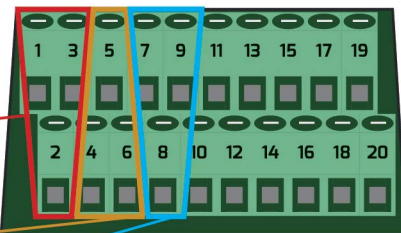

PLASTRON CORDON VGA REF : 43 150

Afin d'assurer une qualité de signal optimale, veuillez respecter une longueur totale du lien de 40m maximum.

PLASTRON BORNIER VGA+JACK REF : 43 059

COULEUR DU FEUILLARD	COULEUR DU FIL	NOM DU SIGNAL	N° DE BROCHE DU PLASTRON
	Rouge	Signal gauche	1
JACK (audio)	-	N/C	2
	Vert	Signal droit	3
ROUGE	Blanc	Vidéo rouge	1
ROUGE	Noir	Masse vidéo rouge	6
VERT	Blanc	Vidéo vert	2
VERT	Noir	Masse vidéo vert	7
BLEU	Blanc	Vidéo bleu	3
BLEU	Noir	Masse vidéo bleu	8
	-	N/C	4
	-	N/C	5
	-	N/C	9
	Violet	GND (V5ync)	10
	Noir	+ 5V	11
	-	N/C	12
	Bleu	Synchro horizontale	13
	Gris	Synchro verticale	14
	Marron	SCL	15

PLASTRON CORDON VGA+JACK REF : 43 170

Afin d'assurer une qualité de signal optimale, veuillez respecter une longueur totale du lien de 40m maximum.

PLASTRON BORNIER HDMI REF : 43 060

COULEUR DU FEUILLARD	COULEUR DU FIL	NOM DU SIGNAL	N° DE BROCHE DU PLASTRON
ROSE	Bleu	Data +	1
ROSE	Cuivre	Masse du rose	2
ROSE	Blanc	Data -	3
VERT	Bleu	Data +	4
VERT	Cuivre	Masse du vert	5
VERT	Blanc	Data -	6
BLEU	Bleu	Data +	7
BLEU	Cuivre	Masse du bleu	8
BLEU	Blanc	Data -	9
DORÉ	Bleu	Clock +	10
DORÉ	Cuivre	Masse	11
DORÉ	Blanc	Clock -	12
ARGENTÉ	Vert	Masse	13
ARGENTÉ	Bleu	SCL - HPD Clock	15
ARGENTÉ	Cuivre	SCA - DDC Data	17
ARGENTÉ	Blanc	DDC/CEC/HEC	14
	Blanc	HEC (HDMI 1.4)	16
	Rouge	+5 V DC Power	18
	Orange	HPD	19
	Cuivre	Masse générale	20