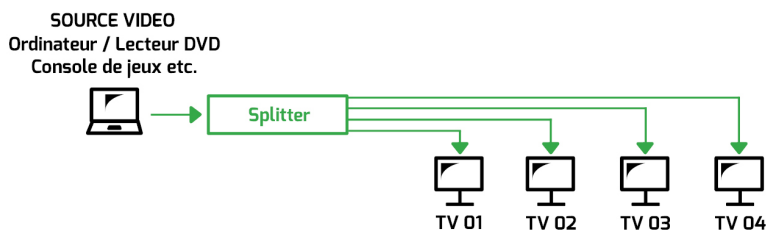

SPLITTER HDMI 4 PORTS 4K

DESCRIPTION :

Ce splitter permet de dupliquer l'affichage d'une même source vidéo vers 4 écrans via HDMI.

DESCRIPTION DETAILLEE :

Ce splitter est idéal pour les écrans d'une gare ou d'un centre commercial etc.

Les indicateurs LEDs vous indiquent quels ports sont actifs.

Ce splitter 4K vous assure une diffusion de qualité exceptionnelle.

Pensez à favoriser un splitter avec plus de ports que nécessaire. Il vous permettra de rajouter des écrans sans avoir à acheter de splitter supplémentaire.

CARACTERISTIQUES TECHNIQUES :

Nombre de ports d'entrée :	1 port HDMI
Nombre de ports de sortie :	4 ports HDMI
Résolution max :	3840 x 2160 px
Bande passante :	4K
Alimentation :	secteur
Bouton :	Marche / Arrêt