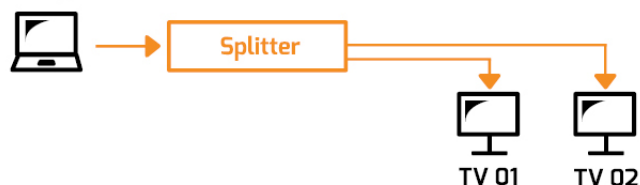

CARACTERISTIQUES TECHNIQUES :

Nombre de ports d'entrée :	1 port HDMI
Nombre de ports de sortie :	2 ports HDMI
Résolution max :	3840 x 2160 px
Bande passante :	4K
Alimentation :	secteur
Bouton :	Marche / Arrêt

SOURCE VIDEO
Ordinateur / Lecteur DVD
Console de jeux etc.