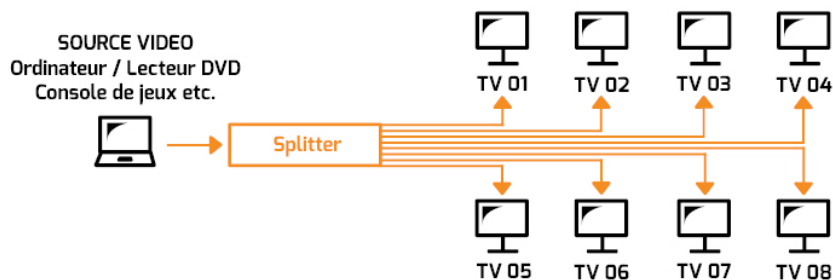

SPLITTER HDMI 8 PORTS FULL HD

DESCRIPTION :

Ce splitter permet de dupliquer l'affichage d'une même source vidéo vers 8 écrans via HDMI.

DESCRIPTION DETAILLEE :

Ce splitter est idéal pour les écrans d'une gare ou d'un centre comercial etc.

Les indicateurs LEDs vous indiquent quels ports sont actifs.

Ce splitter full HD vous assure une diffusion de qualité supérieure.

Pensez à favoriser un splitter avec plus de ports que nécessaire. Il vous permettra de rajouter des écrans sans avoir à acheter de splitter supplémentaire.

CARACTERISTIQUES TECHNIQUES :

Nombre de ports d'entrée :	1 port HDMI
Nombre de ports de sortie :	8 ports HDMI
Résolution max :	1920 x 1080 px
Bande passante :	2K
Alimentation :	Secteur
Bouton :	Marche / Arrêt