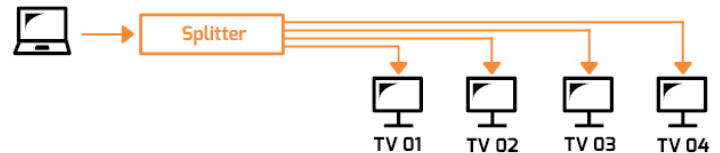

CARACTERISTIQUES TECHNIQUES :

Nombre de ports d'entrée :	1 port HDMI
Nombre de ports de sortie :	4 ports HDMI
Résolution max :	1920 x 1080 px
Bande passante :	2K
Alimentation :	Secteur
Bouton :	Marche / Arrêt

SOURCE VIDEO
Ordinateur / Lecteur DVD
Console de jeux etc.