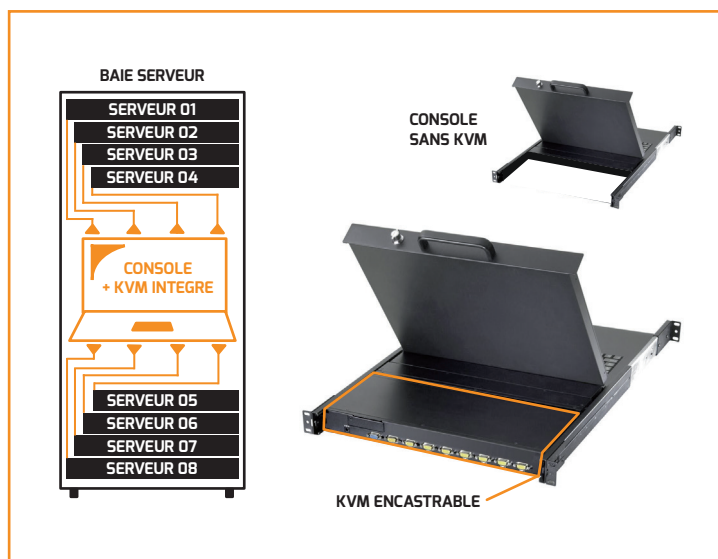

### DESCRIPTION :

Conçue pour être installée au sein de votre baie ou coffret 19", cette console vous permettra de contrôler vos ordinateurs et serveurs connectés au réseau.

### DESCRIPTION DETAILLEE :

Interface double : PS/2 (clavier/souris) et USB (clavier/souris)  
 Mode Auto scan pour supervision permanente de l'ordinateur sélectionné  
 Protection par mot de passe contre les accès non-autorisés  
 Multi-plateforme prenant en charge : Windows, MacOS X, Sun, Linux.

### CARACTÉRISTIQUES TECHNIQUES :

Format :	Rackable 19"
Nombre de ports :	8
Hauteur :	1U
Ecran :	19"
Clavier :	AZERTY
Résolution max :	1440x900 px