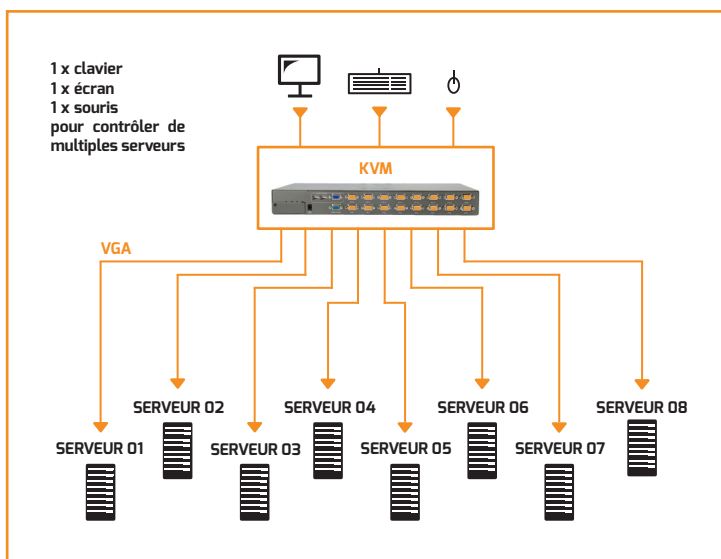

### DESCRIPTION :

Conçue pour être installée au sein de votre baie ou coffret 19", cette console vous permettra de contrôler vos ordinateurs et serveurs connectés au réseau.

### DESCRIPTION DETAILLEE :

Interface double : PS/2 (clavier/souris) et USB (clavier/souris)  
 Mode Auto scan pour supervision permanente de l'ordinateur sélectionné  
 Protection par mot de passe contre les accès non-autorisés  
 Multi-plateforme prenant en charge : Windows, MacOS X, Sun, Linux.

### EXPLICATION KVM

### EXPLICATION KVM ENCASTRABLE