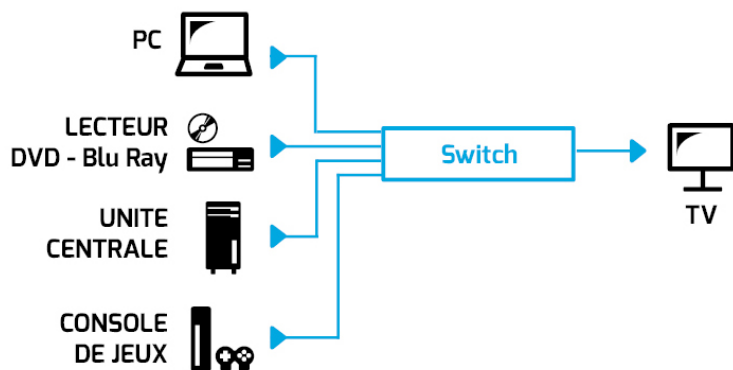

### DESCRIPTION :

Ce switch permet d'afficher sur un seul écran, de multiples sources vidéos.

### DESCRIPTION DETAILLEE :

Il permet de diffuser la vidéo de plusieurs sources vidéos telles qu'un PC, un lecteur DVD - Blu Ray ou une console de jeux. (Les sources vidéo ne peuvent évidemment pas être diffusées en simultannées.)

Idéal pour les salles de formations, conférences, réunions etc.

Télécommande fournie.

### CARACTERISTIQUES TECHNIQUES :

Nb ports entrée :	4
Nb ports sortie :	1
Résolution max :	3840x2160px
Bande passante :	250 MHz
Entrées et sortie vidéo :	HDMI Femelle
Alimentation :	Secteur