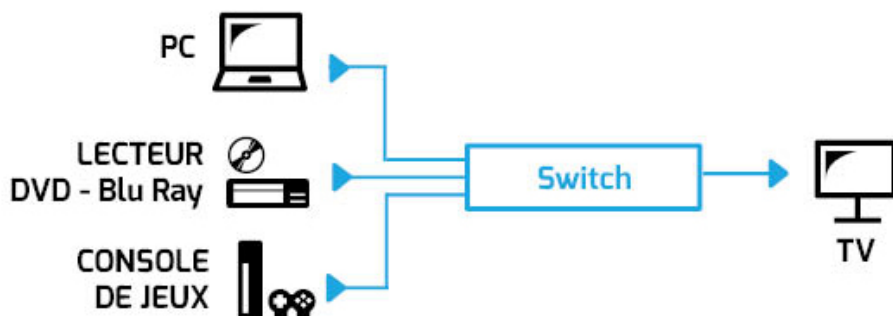

CARACTERISTIQUES TECHNIQUES :

Nb ports entrée :	3
Nb ports sortie :	1
Résolution max :	3840x2160px
Bande passante :	250 MHz
Entrées et sortie vidéo :	HDMI Femelle
Alimentation :	Secteur