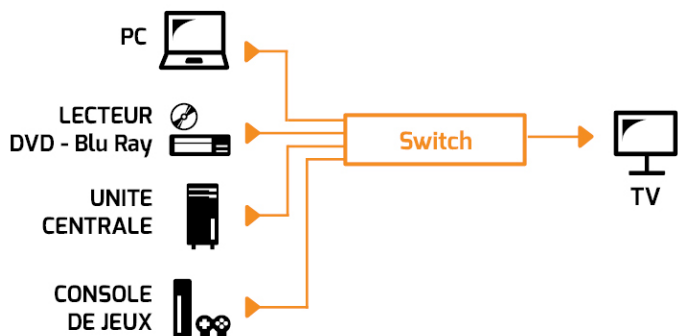

SWITCH HDMI 4 PORTS FULL HD AVEC TELECOMMANDE

DESCRIPTION :

Ce switch permet d'afficher sur un seul écran, de multiples sources vidéos.

DESCRIPTION DETAILLEE :

Il permet de diffuser la vidéo de plusieurs sources vidéos telles qu'un PC, un lecteur DVD - Blu Ray ou une console de jeux. (Les sources vidéo ne peuvent évidemment pas être diffusées en simultannées.)

Idéal pour les salles de formations, conférences, réunions etc.

Télécommande fournie.

CARACTERISTIQUES TECHNIQUES :

Nb ports entrée :	4
Nb ports sortie :	1
Résolution max :	1920x1080px
Bande passante :	250 MHz
Entrées et sortie vidéo :	HDMI Femelle
Alimentation :	Secteur