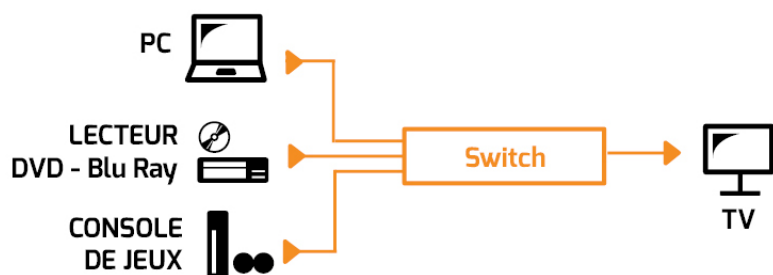

### DESCRIPTION :

Ce switch permet d'afficher sur un seul écran, de multiples sources vidéos.

### DESCRIPTION DETAILLEE :

Il permet de diffuser la vidéo de plusieurs sources vidéos telles qu'un PC, un lecteur DVD - Blu Ray ou une console de jeux.  
(Les sources vidéo ne peuvent évidemment pas être diffusées en simultannées.)

Idéal pour les salles de formations, conférences, réunions etc.

Télécommande fournie. Alimentation USB non fournie.

### CARACTERISTIQUES TECHNIQUES :

Nb ports entrée :	3
Nb ports sortie :	1
Résolution max :	1920x1080px
Bande passante :	250 MHz
Entrées et sortie vidéo :	HDMI Femelle
Alimentation :	micro USB non fournie