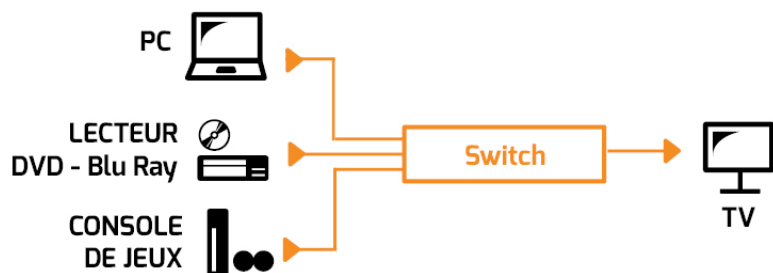

SWITCH HDMI 3 PORTS FULL HD AVEC TELECOMMANDE

DESCRIPTION :

Ce switch permet d'afficher sur un seul écran, de multiples sources vidéos.

DESCRIPTION DETAILLEE :

Il permet de diffuser la vidéo de plusieurs sources vidéos telles qu'un PC, un lecteur DVD - Blu Ray ou une console de jeux. (Les sources vidéo ne peuvent évidemment pas être diffusées en simultannées.)

Idéal pour les salles de formations, conférences, réunions etc.

Télécommande fournie.

CARACTERISTIQUES TECHNIQUES :

Nb ports entrée :	3
Nb ports sortie :	1
Résolution max :	1920x1080px
Bande passante :	250 MHz
Entrées et sortie vidéo :	HDMI Femelle
Alimentation :	USB