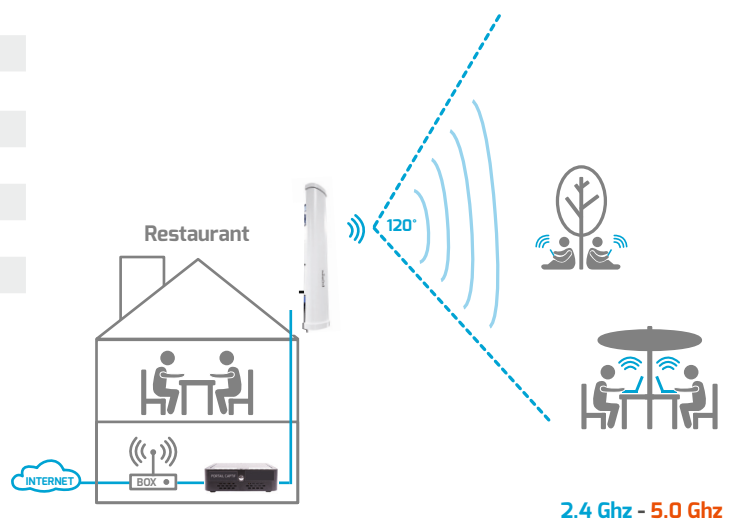

DESCRIPTION :

Connectée sur un point d'accès wifi extérieur, l'antenne sectorielle permet d'amplifier le signal wifi sur une longue portée.

DESCRIPTION DÉTAILLÉE :

L'antenne vient en complément du point d'accès wifi.

Elle est uniquement compatible avec le point d'accès extérieur référence : 64 150.

CARACTERISTIQUES TECHNIQUES :

Type :	Manageable
Portée maximum :	3km
Vitesse wifi :	450 + 1300 M
Diffusion :	120°/10°
Fréquence :	2.4 Ghz
Alimentation :	PoE
Utilisation :	Extérieure
Indice de protection :	IP55
Gain :	16 dBi