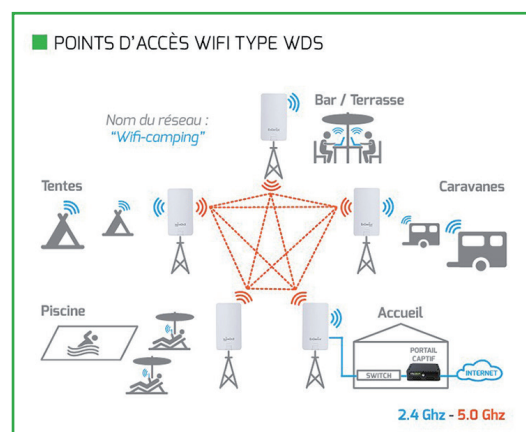

Données Logistiques

Référence : 64 156

Code Douane : nc

Poids Brut : nc

Dim produit : nc

Dim emballage : nc

Code EAN : nc

Pays d'origine : Chine

Poids Net : nc

Cond produit : 1 pc

Cond emballage : 1 pc