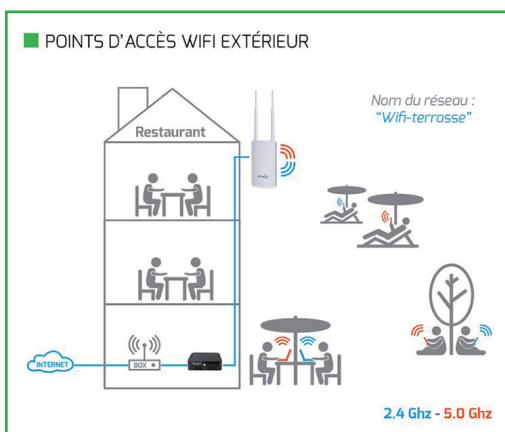

Le boîtier imperméable IP55 permet au point d'accès d'être utilisé en extérieur et/ou dans un environnement susceptible d'être perturbé (IP55 : protégé contre les poussières et contre les jets d'eau)

L'antenne intégrée assure au point d'accès, la diffusion du signal wifi jusqu'à une distance de 750m*.

* Portée maximum : s'entend hors obstacle naturel ou artificiel (mur, arbre etc.)

La fonction POE permet d'alimenter le boîtier en électricité dans les endroits qui sont dépourvus de prise électrique. En effet, le transfert des données et l'alimentation du boîtier sont effectués par l'unique cordon ethernet RJ45.

ENTURBO, ce point d'accès wifi vous permettra d'obtenir un signal plus fort sur de longues distances.

CARACTERISTIQUES TECHNIQUES :

Vitesse :	10/100/1000 Mbps
Protection IP :	IP55
Poe :	Oui
Angle de diffusion :	360 °/90°
Wifi :	867 Mbps
Double band :	5 Ghz
Utilisation :	Extérieure
Portée théorique :	150m*

* Portée théorique dans les conditions optimales, sous réserve que l'appareil connecté (pc, tablette, smartphone) soit capable d'échanger à cette distance. La portée pratique dépendra essentiellement de la configuration des lieux (murs, cloisons, planchers...) et de la nature des matériaux environnants.