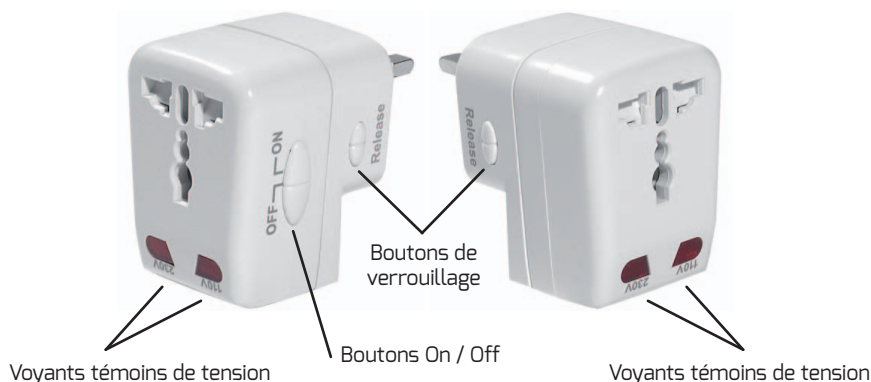

### DESCRIPTION :

Permet de recharger votre appareil mobile dans n'importe quel pays de la planète.

Il vous permet d'utiliser votre appareil électrique quel que soit le format de la prise de votre chambre d'hôtel ou de votre bureau dans plus de 150 pays dans le monde.

2 voyants vous permettront de connaître la tension délivrée par la prise murale, 110 ou 230 Volts.

### DESCRIPTION DETAILLEE :

Attention, ce produit ne convertit pas le 110 en 220 ni l'inverse, veillez à toujours respecter la tension admissible de votre appareil électrique.

- Puissance maximum admissible : 750 Watts
- Prise protégé par un fusible 250V-3A / 125V-6A et livré avec un second fusible de secours.
- Pays : Europe, Royaume-Uni, Afrique, USA, Amérique du Sud, Australie, Hong-Kong, Singapour, etc.

### CARACTERISTIQUES TECHNIQUES :

Puissance maxi :	750 Watts
Tensions :	110 ou 230 Volts
Nb de prises :	3 prises
Régions compatibles :	Europe Royaume-Uni Afrique USA Amérique du Sud Australie Hong-Kong Singapour Etc.