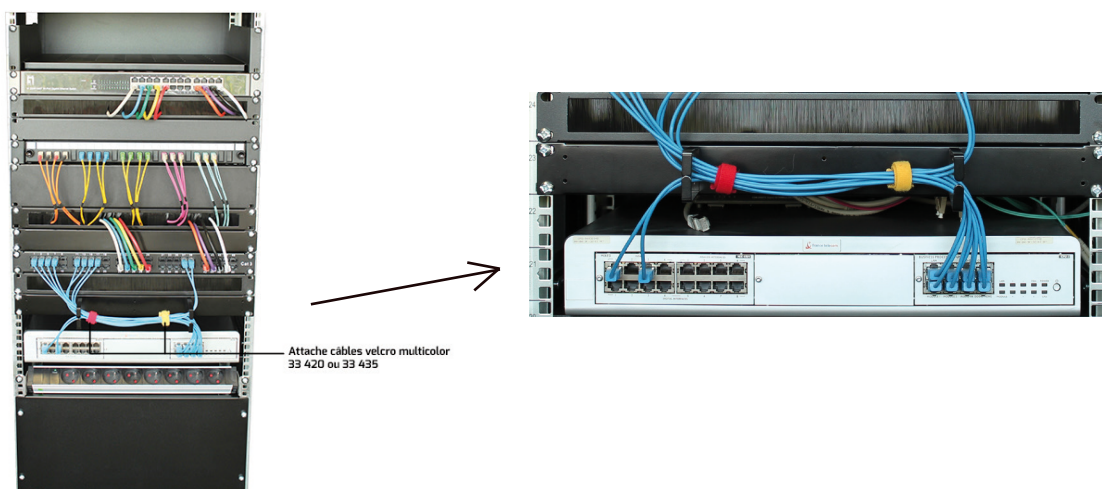

DESCRIPTION :

Cet outil vous permet de serrer vos câbles pour favoriser une meilleure organisation visuelle de votre installation. Les attaches de couleurs différentes vous permettent de personnaliser l'organisation de vos cordons.

CARACTERISTIQUES TECHNIQUES :

Longueur des attaches :	240mm
Largeur des attaches :	9mm
Qté :	15

■ Attache câbles

Données Logistiques

Référence : 33 435

Code Douane : nc

Poids Brut : nc

Dimensions : nc