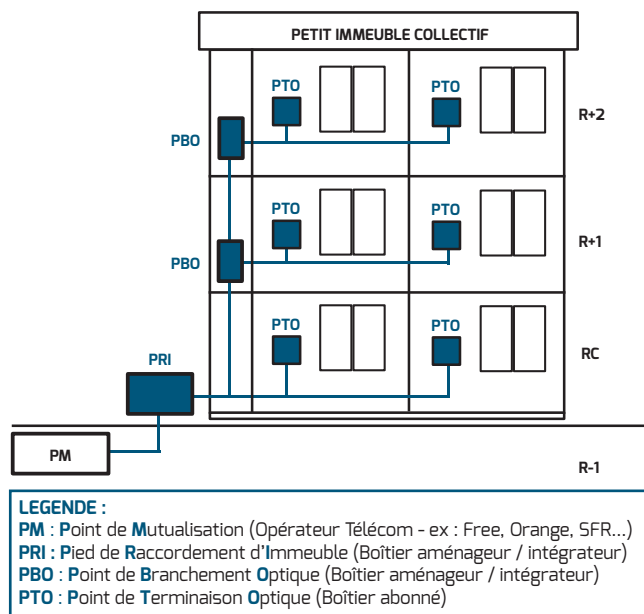

#### DESCRIPTION :

Le Point de Termination Optique a été conçu pour le FTTH (Fiber To The Home) et peut être installé au domicile du client.

La PTO vous permet de profiter d'une connexion ultra rapide à Internet à domicile, grâce à la Fibre.

#### DESCRIPTION DETAILLEE :

Sa petite taille lui assure une installation simple dans un bâtiment.

Le boîtier est compatible Rai Din pour une plus grande simplicité d'installation.

Ce boîtier est équipé de 4 traversées et de 4 pigtails SC APC.

Livré avec un kit Rail Din.

Connexion d'un pigtail sur une traversée

Lovage des pigtails sur la cassette