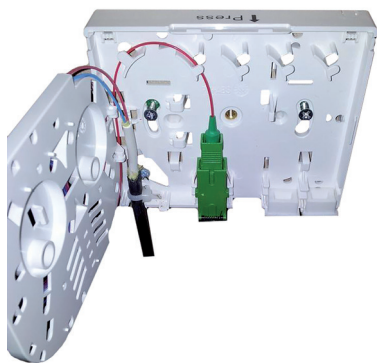

## BOITIER DE TERMINAISON OPTIQUE

#### DESCRIPTION :

Le Point de Termination Optique a été conçu pour le FTTH (Fiber To The Home) et peut être installé au domicile du client.

La PTO vous permet de profiter d'une connexion ultra rapide à Internet à domicile, grâce à la Fibre.

#### DESCRIPTION DETAILLEE :

Sa petite taille lui assure une installation simple dans un bâtiment.

Le boîtier est compatible Rai Din pour une plus grande simplicité d'installation.

Ce boîtier est équipé de 4 traversées et de 4 pigtails SC APC.

Livré avec un kit Rail Din.

Connexion d'un pigtail sur une traversée

Lovage des pigtails sur la cassette