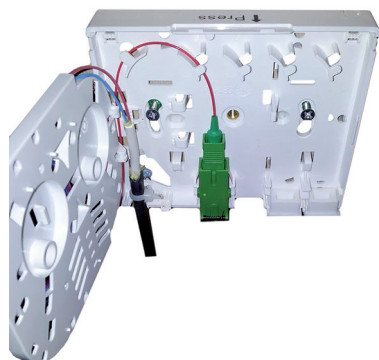

DESCRIPTION :

Le Point de Termination Optique a été conçu pour le FTTH (Fiber To The Home) et peut être installé au domicile du client.

La PTO vous permet de profiter d'une connexion ultra rapide à Internet à domicile, grâce à la Fibre.

DESCRIPTION DETAILLEE :

Sa petite taille lui assure une installation simple dans un bâtiment.

Le boîtier est compatible Rai Din pour une plus grande simplicité d'installation.

Livré avec un kit Rail Din.

Connexion d'un pigtail sur une traversée

Lovage des pigtails sur la cassette

Données Logistiques

Référence : 27 900

Code Douane : 3926909790

Poids Brut : 0,12 Kg

Dim produit : nc

Dim emballage : nc