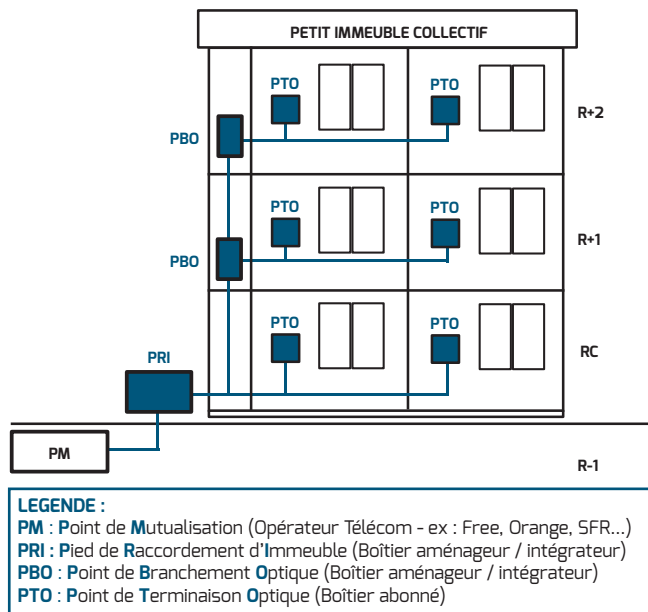

DESCRIPTION :

Le Point de Termination Optique a été conçu pour le FTTH (Fiber To The Home) et peut être installé au domicile du client.

La PTO vous permet de profiter d'une connexion ultra rapide à Internet à domicile, grâce à la Fibre.

DESCRIPTION DETAILLEE :

Sa petite taille lui assure une installation simple dans un bâtiment.

Le boîtier est compatible Rai Din pour une plus grande simplicité d'installation.

Livré avec un kit Rail Din.

Connexion d'un pigtail sur une traversée

Lovage des pigtails sur la cassette

Données Logistiques

Référence : 27 900

Code Douane : 3926909790

Poids Brut : 0,12 Kg

Dim produit : nc

Dim emballage : nc