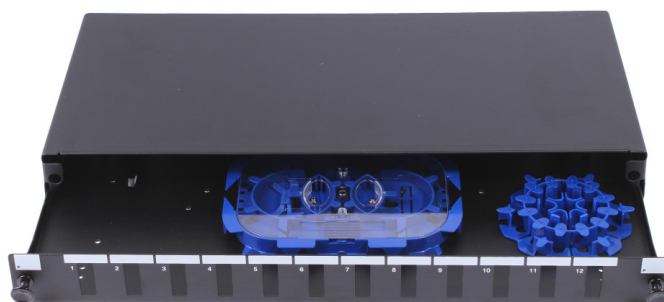

## TIROIR OPTIQUE COULISSANT NU 24 ST SIMPLEX / FC

### DESCRIPTION :

Ce tiroir optique permet d'effectuer la liaison entre la fibre optique (connecteurs SC et FC) et les équipements actifs (routeurs, switchs...).

### DESCRIPTION DETAILEE :

Ce tiroir optique nu coulissant est idéal pour faciliter l'installation de vos fibres.

Vous disposez ainsi d'une surface de travail optimale pour réaliser vos fusions. Sa capacité est de 24 ports SC Simplex ou 24 ports FC.

### CARACTERISTIQUES TECHNIQUES :

Hauteur :	1U
Largeur :	19 pouces
Capacité :	24 SC Simplex / FC
Couleur :	Noir zingué

*Tiroir nu (livré sans équipement)*

**Face arrière**