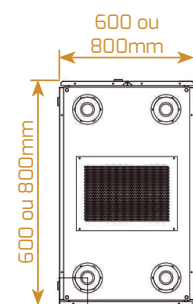

#### Dimensions :

- Hauteur : 42U
- Largeur : 600mm, 800mm
- Profondeur : 800mm, 1000mm

### ÉLÉMENTS TECHNIQUES

### DIMENSIONS ET POIDS

PROF. 450mm		DIMENSIONS UTILES EN MM			DIMENSIONS HORS TOUT EN MM			POIDS KG	
REF	Haut. U	Haut.	Larg.	Prof.	Haut.	Larg.	Prof.	Net	Brut
27 637	42U	1861	440	500	2000	600	800	52	57
27 639	42U	1861	440	500	2000	800	800	54	59
27 640	42U	1861	440	500	2000	600	1000	75	80
27 641	42U	1861	440	500	2000	800	1000	78	83