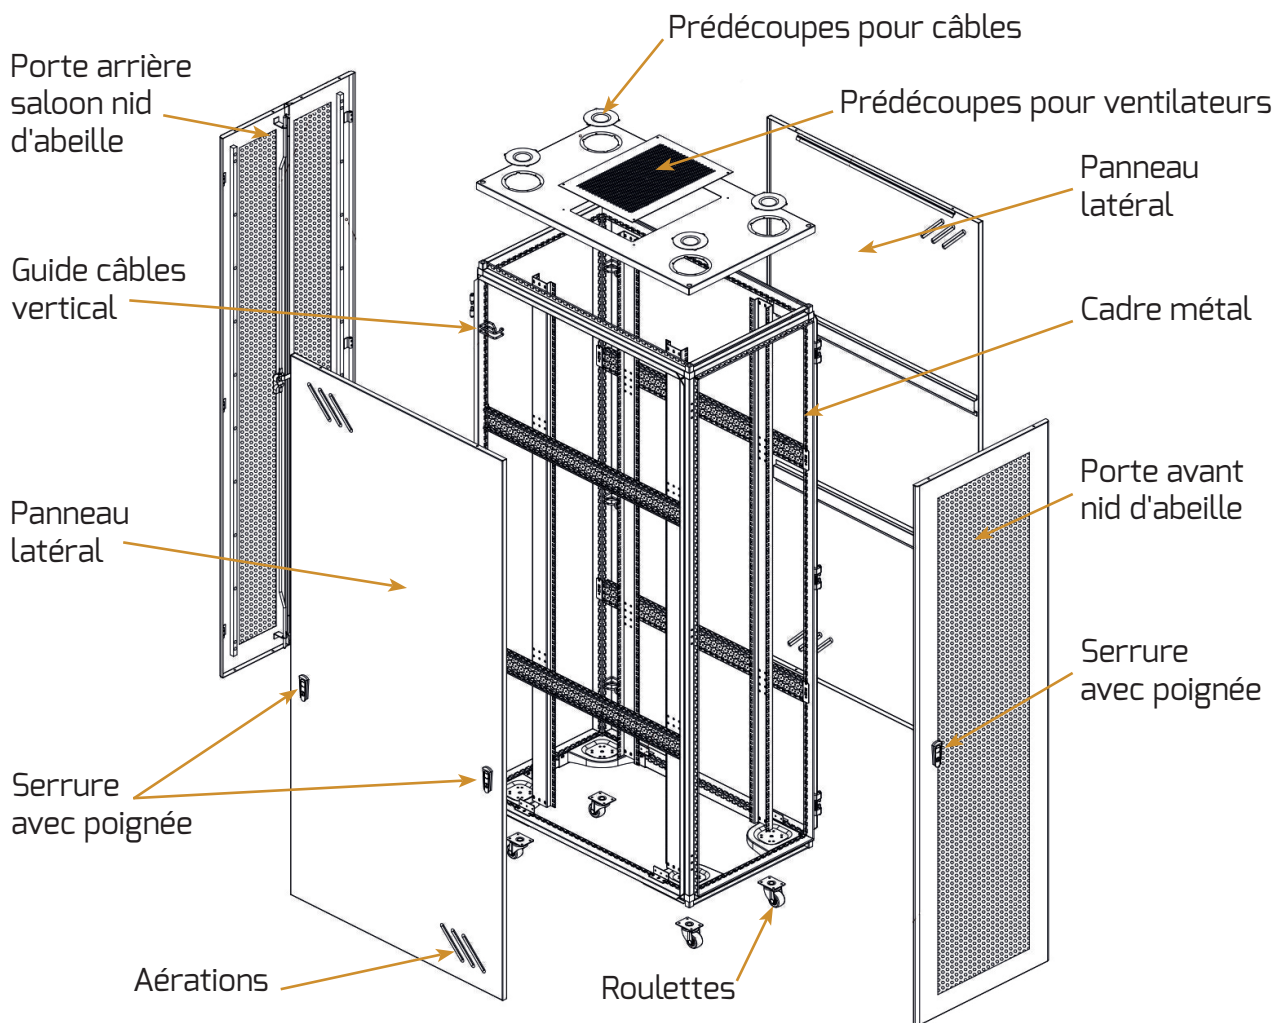

ÉLÉMENTS TECHNIQUES