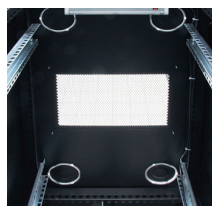

Aérations

DESCRIPTION :

Cette armoire serveur accueille les différents composants de votre réseau IT.

DESCRIPTION DETAILLÉE :

Cette armoire de brassage de hauteur 42U peut supporter une charge très lourde allant jusqu'à 1000kg.

Elle est destinée à être installée dans les entreprises disposant de nombreux équipements informatiques (équipements actifs, passifs etc).

La porte arrière pleine avec poignée pivotante est dotée d'une serrure pour plus de sécurité.

La porte avant grillagée assure une ventilation naturelle de la baie.

CARACTÉRISTIQUES :

Dimensions :

- Hauteur : 42U
- Largeur : 600mm, 800mm
- Profondeur : 800mm, 1000mm

Structure :

- Format : 19 pouces
- Tôle d'acier de 1.5mm (légèreté et solidité)
- 5 points de reprise de masse
- Noir Anthracite (N° de RAL 9005).
- Standards ANSI/EIA -310D.

Charge admissible :

- Charge maximale : 1000kg

Montants :

- 4 montants amovibles
- Acier non peiné pour la reprise de masse

Protection :

- Protection standard IP20

Porte avant :

- Porte perforée nid d'abeille
- Porte réversible avec système de loquet à ressort
- Fermeture à clef et poignée pivotante

Porte arrière :

- Porte perforée saloon nid d'abeille
- Porte réversible avec système de loquet à ressort
- Fermeture à clef et poignée pivotante

Panneaux latéraux :

- Panneaux amovibles
- Fermeture à clef et poignée pivotante

Plancher :

- Plancher sans fond pour passage de câbles et assurer une circulation optimale de l'air

Toit :

- Prédécoupes pour l'installation d'un ventilateur de toit
- Prédécoupes pour passage de câbles
- Aérations pour assurer une circulation optimale de l'air (taux de ventilation >80%)

Livré avec :

- 3 tresses de masse + kit de visserie
- 4 pieds renforcés réglables
- 4 roulettes renforcées

Données Logistiques

Référence : 27 637 à 27 641