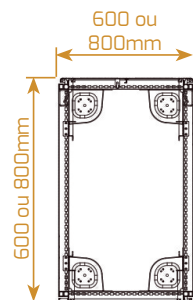

VUE DE DESSOUS

Données Logistiques

Référence : 27 637 à 27 641

Code Douane : 85381000

Poids Brut : nc

Dim produit : nc

Dim emballage : nc

Code EAN : nc

Pays d'origine : REPUBLIQUE TCHEQUE

Poids Net : nc

Cond produit : 1 pc

Cond emballage : 1 pc