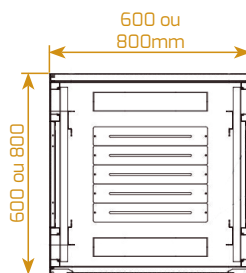

VUE DE DESSUS

VUE DE DESSOUS

DESCRIPTION :

Cette armoire de brassage en KIT à monter soi-même accueille les différents composants de votre réseau IT.

DESCRIPTION DETAILLÉE :

Cette armoire de brassage peut supporter une charge lourde allant jusqu'à 400kg.

La porte avant grillagée assure une ventilation naturelle de la baie.

CARACTÉRISTIQUES :

Dimensions :

- Hauteur : 22U, 27U, 26/37U, 42U
- Largeur : 600mm, 800mm
- Profondeur : 600mm, 800mm, 1000mm

Structure :

- Format : 19 pouces
- Tôle d'acier de 1.2mm (légèreté et solidité)
- 5 points de reprise de masse
- Noir Anthracite (N° de RAL 9005).
- Standards ANSI/EIA -310D.

Charge admissible :

- Charge max : 400kg

HAUTEUR	LARGEUR x PROFONDEUR			
	600x600mm	600x800mm	800x800mm	800x1000mm
22U	27 550	-	-	-
27U	27 553	27 554	27 555	-
36/37U	27 571	27 572	27 573	-
42U	27 577	27 578	27 580	27 582

Données Logistiques

Référence : 27 550 à 27 582