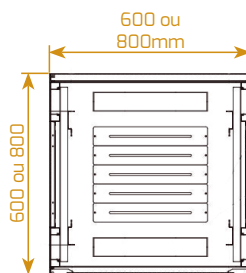

**VUE DE DESSUS**

**VUE DE DESSOUS**

### DESCRIPTION :

Cette armoire de brassage en KIT à monter soi-même accueille les différents composants de votre réseau IT.

#### Dimensions :

- Hauteur : 22U, 27U, 26/37U, 42U
- Largeur : 600mm, 800mm
- Profondeur : 600mm, 800mm, 1000mm

#### Structure :

- Format : 19 pouces
- Tôle d'acier de 1.2mm (légèreté et solidité)
- 5 points de reprise de masse
- Noir Anthracite (N° de RAL 9005).
- Standards ANSI/EIA -310D.