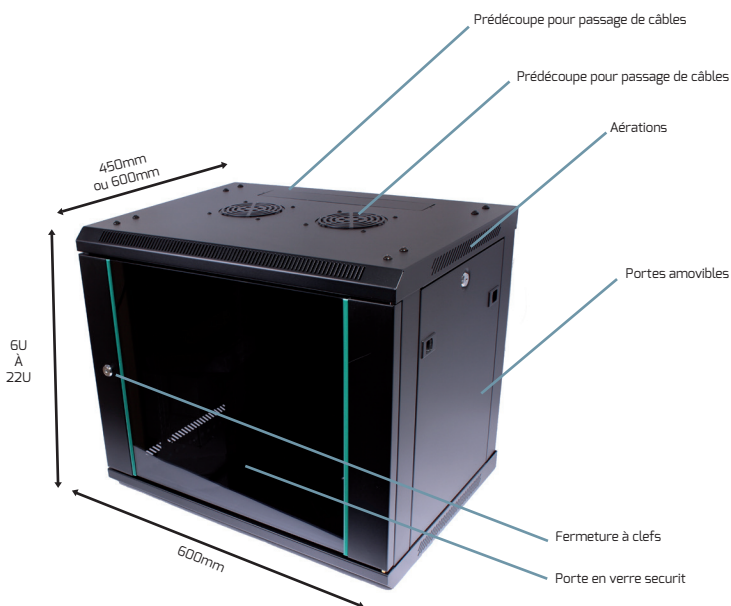

Données Logistiques

Référence : 27 313 à 27 333

Code Douane :

Poids Brut : nc

Dimensions : nc

Code EAN : nc

Pays d'origine : Chine

Poids Net : nc

Conditionnement : nc