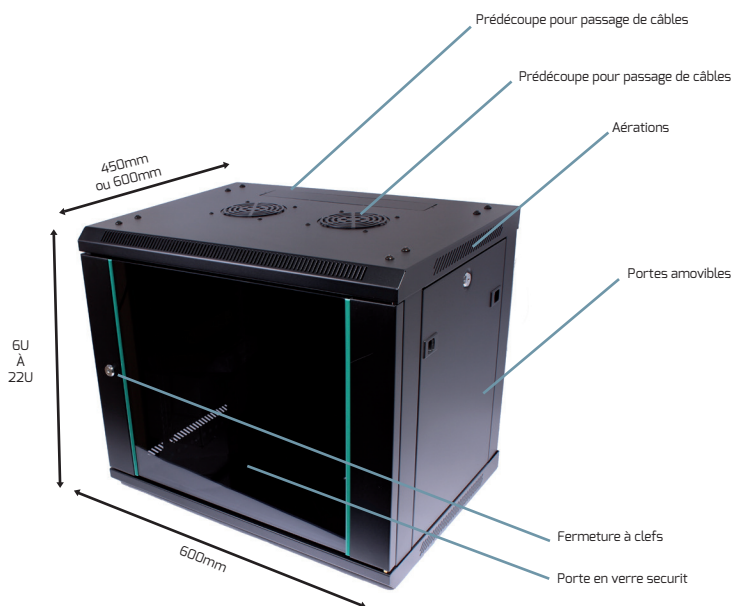

Données Logistiques

Référence : 27 313 à 27 333	Code Douane :	Poids Brut : nc	Dimensions : nc
Code EAN : nc	Pays d'origine : Chine	Poids Net : nc	Conditionnement : nc