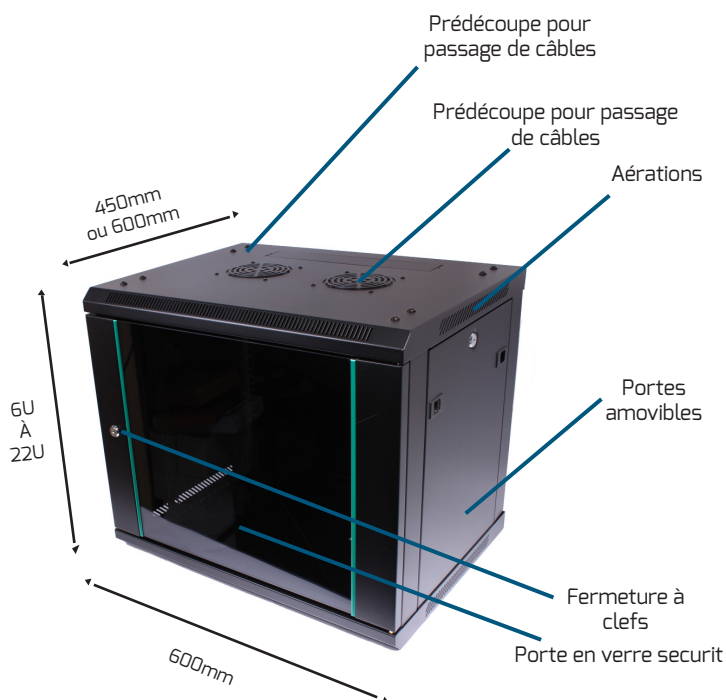

DESCRIPTION DETAILLÉE :

Ce coffret mural de hauteur 6U à 22U et profondeur 450mm à 600mm est livré avec deux rails en L pour poser vos équipements.

Ses aérations disposées sur les niveaux supérieurs assurent une circulation optimale de l'air.

La porte avant ainsi que les panneaux latéraux peuvent se verrouiller (clés fournies) pour une meilleure sécurité de votre installation. Les ouvertures en position basse du coffret et celle du toit sont prédécoupées pour faciliter l'installation des ventilateurs et le passage des câbles.

Les 4 montants 19" réglables sont en acier non peiné pour des reprises de masses efficaces.

Le coffret est à monter soi-même, il est fourni avec la notice de montage (en français) pour un assemblage intuitif.

CARACTERISTIQUES TECHNIQUES :

Hauteur :	Existe en 6U, 9U, 12U, 15U, 18U et 22U
Profondeur :	Existe en 450mm ou 600mm
Nombre de montants :	4 montants 19" réglables en acier non peiné
Charge maximale :	60kg
Couleur :	Noir Anthracite - N° de RAL 9005
Porte en verre securit fumé à l'avant avec fermeture à clef (clés incluses)	
Ouvertures latérales des faces gauches et droites avec fermeture à clef (clés incluses)	
Prédécoupe haute et basse pour passage de câbles.	
De nombreux points de reprise de masse.	
Livré avec 2 rails en L	
Livré avec 3 tresse de masse + kit de visserie	
Accessoires de fixation mural inclus	
Livré avec une notice de montage (en français)	