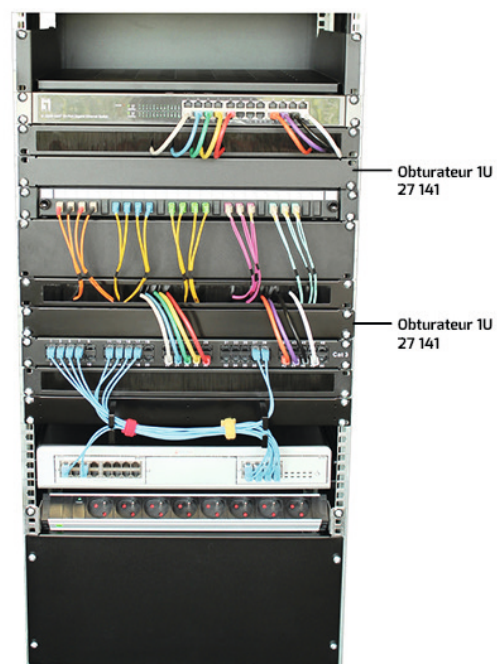

OBTURATEUR 19 POUCES 1U NOIR

Face avant

Face arrière

DESCRIPTION :

Cet obturateur rapide permet d'obstruer l'espace d'1U au sein de vos baies et coffrets 19" de manière simple et rapide.

DESCRIPTION DETAILLEE :

Idéal pour assurer un confort visuel dans l'organisation de votre baie ou de votre coffret 19 pouces.

Cet obturateur 1U permet de cacher les cordons et aux autres câbles connectés dans le fond de votre coffret.

Il donne à votre brassage un aspect propre et bien rangé pour faciliter la maintenance de votre infrastructure.

Judicieusement placé, l'obturateur contribue à une bonne circulation d'air au sein de votre baie ou de votre coffret 19 pouces.

CARACTERISTIQUES TECHNIQUES :

Hauteur :	1U
Format :	Rackable 19"
Matière :	Acier zingué
Couleur :	Noir

Données Logistiques

Référence : 27 141

Code Douane : 94039010

Poids Brut : nc

Dim produit : nc

Dim emballage : nc