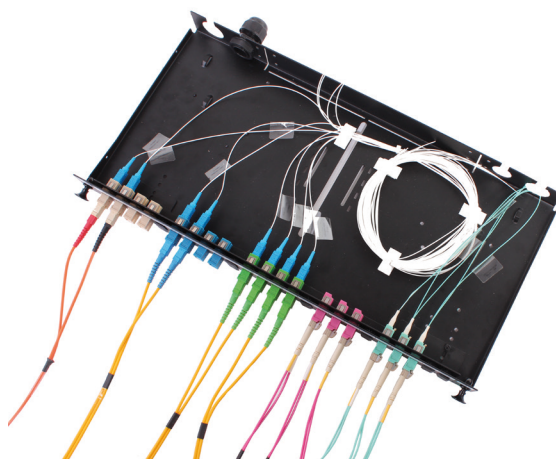

### DESCRIPTION DETAILLÉE :

Cette traversée optique (ou raccord optique) vous permet d'assembler des connecteurs SC dans votre tiroir optique. Grâce à leurs grandes précisions les traversées optiques permettent un alignement parfait des connecteurs en minimisant les pertes du signal lumineux.

Ces traversées assurent un bon maintien des connecteurs en garantissant aucune déconnexion des fibres.

Les lamelles à ressorts permettent une fixation définitive du raccord dans le tiroir optique. Elles évitent l'installation contraignante de petites vis (2 vis par raccord).

Ces lamelles à ressorts assurent donc une installation rapide et efficace. Le son « Clic » indique la bonne installation du raccord dans le tiroir.

Pour compléter votre configuration, nous vous conseillons notre gamme de pigtails, de jarretières et de tiroirs optiques.

### CARACTÉRISTIQUES TECHNIQUES :

Connecteur :	SC Simplex
Connecteurs disponibles :	ST, LC, SC
Couleur :	Rose
Fixation :	Lamelles à ressorts
Modes disponibles :	OM1-OM2, OM3, OM4 et O51-O52