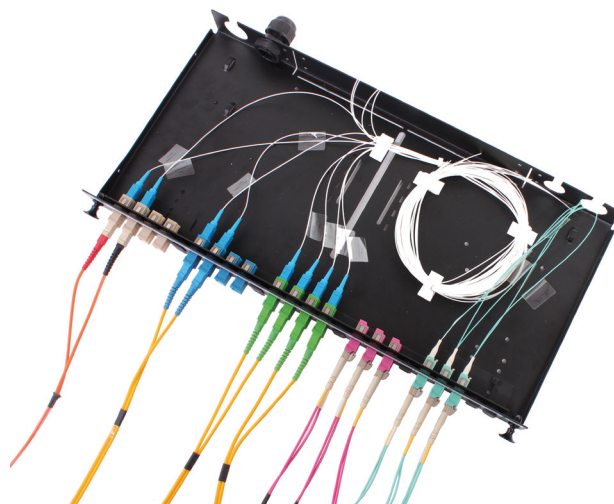

CARACTÉRISTIQUES TECHNIQUES :

Connecteur :	LC/APC Quad
Connecteurs disponibles :	ST, LC, SC
Couleur :	Vert
Fixation :	Lamelles à ressorts
Modes disponibles :	OM1-OM2, OM3, OM4 et OS1-OS2