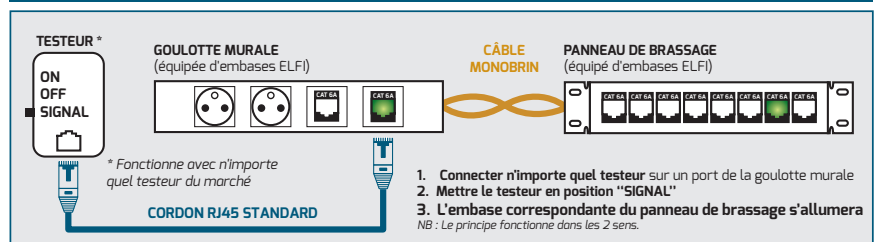

PRINCIPE DE FONCTIONNEMENT

FONCTIONNALITÉ SUPPLÉMENTAIRE

- AVEC UN TESTEUR CLASSIQUE : Repérez vos embases
- AVEC LE TESTEUR SPÉCIAL ELFI : Repérez vos embases + Détectez si le câblage est identique ou différent d'une extrémité à l'autre.

TESTEUR SPÉCIAL ELFI

28 530
TESTEUR SPÉCIAL
ELFI

Le testeur spécial ELFI vous permet de détecter si le câblage est identique d'une extrémité à l'autre.

CÂBLAGE IDENTIQUE

Le signal lumineux sert uniquement au repérage. La LED verte ou rouge indique si le câblage est identique ou différent. Cela n'indique pas si le câblage est conforme à la norme T568A ou B.

CÂBLAGE DIFFÉRENT

CATEGORIE	BLINDAGE	CONDITIONNEMENT	REF
CAT 6	FTP	Boîte de 8 pcs	25 199
CAT 6	FTP	Boîte de 96 pcs avec testeur RJ45	25 197
CAT 6A	FTP	Boîte de 8 pcs	25 200
CAT 6A	FTP	Boîte de 96 pcs avec testeur RJ45	25 198

Données Logistiques

Référence : 25 197 à 25 200
Code EAN : nc

Code Douane : 85366990
Pays d'origine : Chine

Poids Brut : nc
Poids Net : nc

Dim produit : nc
Cond produit : 8 ou 96 pc

Dim emballage : nc
Cond emballage : nc