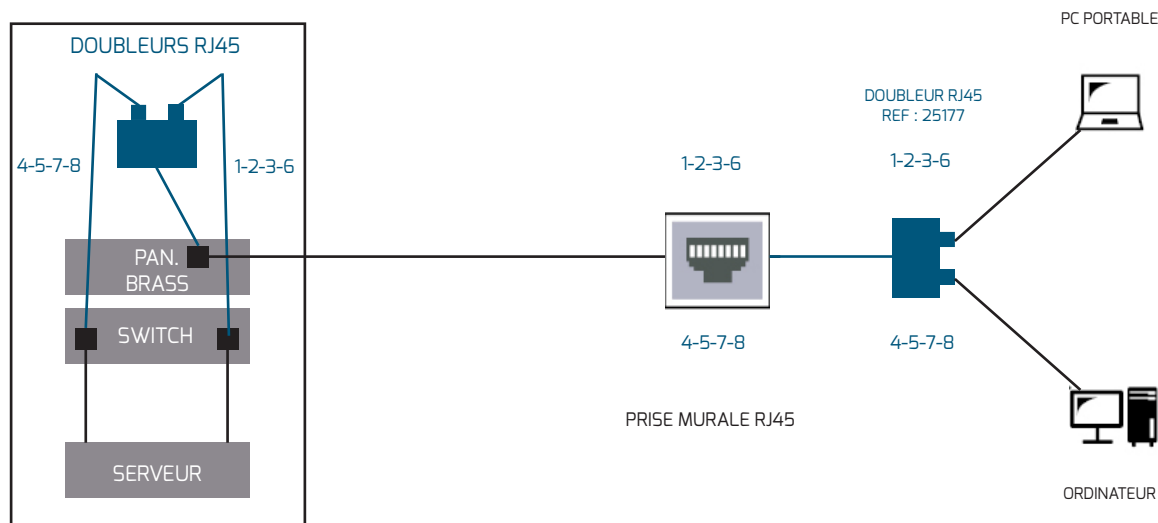

DOUBLEUR ETHERNET RJ45 FTP + CORDON 15CM PAIRES 1-2-3-6

DESCRIPTION :

Ce doubleur ethernet FTP permet de dupliquer une ligne réseau via 2 sorties RJ45. Le cordon de 15cm vous assure un accès simplifié au doubleur.

DESCRIPTION DETAILLEE :

Ce doubleur ethernet doit être installé à deux endroits pour vous permettre de dupliquer une ligne réseau en 2 sorties RJ45.

Il vous faut donc deux doubleurs ethernet, l'un connecté sur un panneau de brassage et le second au niveau de vos postes de travail.

CARACTERISTIQUES TECHNIQUES :

Nombre de ports :	x1 RJ45 Mâle et x2 RJ45 Femelles
Cordons :	15cm
Paires :	1/2/3/6
Blindage :	FTP

Données Logistiques

Référence : 25 177

Code Douane : 85441110

Poids Brut : 0,06 Kg

Dim produit : nc

Dim emballage : nc

Code EAN : 3660450251772

Pays d'origine : Chine

Poids Net : 0,048 Kg

Cond produit : 1 pc

Cond emballage : nc