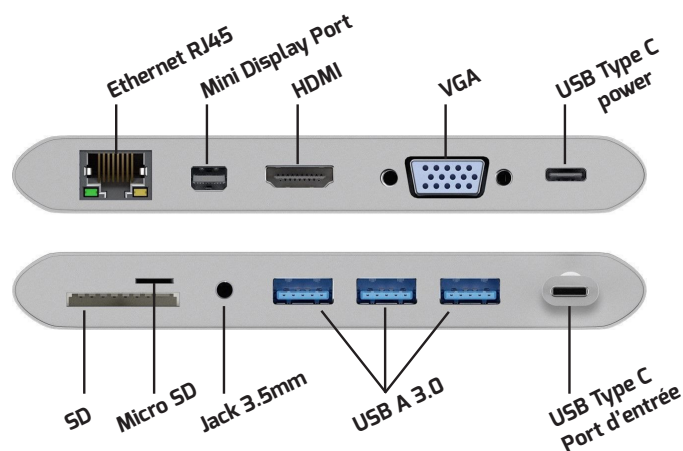

DESCRIPTION DETAILLEE :

Cette station d'accueil assure les connexions audio, vidéo, data et Ethernet via une seule connexion USB Type C.

Le port Jack 3.5mm vous permet de connecter vos équipements audio tels que des écouteurs ou des enceintes.

Le port VGA assure la connexion sur un équipement vidéo comme un second écran par exemple. Idéal pour les configurations en bureau étendu.

Les ports HDMI et Mini DisplayPort assurent la diffusion à la fois des signaux audio et vidéo. Idéal pour les configurations en salle de réunion (connexion sur un vidéoprojecteur avec enceintes intégrées par exemple.).

Le port RJ45 permet quant à lui une connexion Ethernet filaire. Idéal lorsqu'une connexion wifi est insuffisante.

Les ports USB 3.0 et SD et Micro SD assurent le transfert de données entre l'ultrabook et des clefs USB, des disques durs externes ou des cartes SD et Micro SD.

Connecteur entrée :	USB Type C mâle
Connecteur sortie :	1 x Jack 3.5mm femelle 1 x HDMI femelle 1 x VGA femelle 1 x Mini DisplayPort femelle 3 x USB 3.0 femelle 2A 1 x SD femelle 1 x Micro SD femelle 1 x USB Type C power femelle 3A
Résolutions ports vidéo :	HDMI : 3840 x 2160 px (4K) Mini DP : 3840 x 2160 px (4K) VGA : 1920 x 1200 px (Full HD)
Vitesse port Ethernet RJ45 :	Gigabit (10/100/1000 Mbps)
Longueur du cordon USB Type C :	13 cm
Couleur du boîtier :	Gris