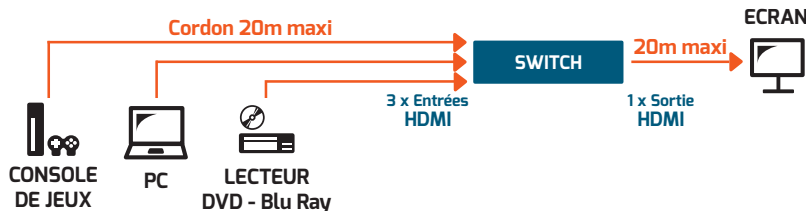

COMMENT ETENDRE LA DISTANCE DU SIGNAL ?

AMPLIFICATEUR HDMI

L'amplificateur redynamise le signal afin de prolonger la distance entre 2 appareils équipés d'un port HDMI. L'amplificateur régénère le signal sur une distance de 15m en 4K et 20m en Full HD. Peut être utilisé indifféremment avec une télévision, un écran, un projecteur...

EXTENDEUR HDMI

L'extendeur converti le signal initial dans un autre protocole pour faire circuler sur un câble de nature différente l'audio et la vidéo sur de plus grandes distances. La longueur maximum recommandée des cordons HDMI d'entrée et de sortie étant de 10m, vous pouvez alors déporter la source vidéo jusqu'à 70m. L'utilisation de câble CAT6 pour la liaison RJ45 est recommandée.

COMMENT DIVISIER OU MULTIPLIER LE SIGNAL ?

SWITCH HDMI (Commutateur)

C'est le produit que l'on utilise dans les salles de réunions, le switch permet d'afficher successivement, plusieurs sources vidéo sur un seul écran ou vidéoprojecteur.

SPLITTER HDMI (Eclateur)

C'est le produit que l'on retrouve dans les halls de gare par exemple, le splitter permet d'afficher simultanément, une même source audio/vidéo sur plusieurs écrans ou vidéoprojecteurs.