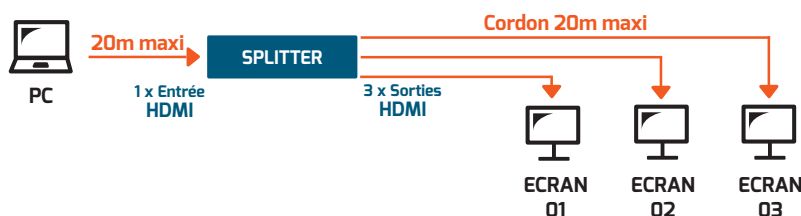

EXTENDEUR HDMI

L'extendeur converti le signal initial dans un autre protocole pour faire circuler sur un câble de nature différente l'audio et la vidéo sur de plus grandes distances. La longueur maximum recommandée des cordons HDMI d'entrée et de sortie étant de 10m, vous pouvez alors déporter la source vidéo jusqu'à 70m. L'utilisation de câble CAT6 pour la liaison RJ45 est recommandée.

COMMENT DIVISIER OU MULTIPLIER LE SIGNAL ?

SWITCH HDMI (Commutateur)

C'est le produit que l'on utilise dans les salles de réunions, le switch permet d'afficher successivement, plusieurs sources vidéo sur un seul écran ou vidéoprojecteur.

SPLITTER HDMI (Eclateur)

C'est le produit que l'on retrouve dans les halls de gare par exemple, le splitter permet d'afficher simultanément, une même source audio/vidéo sur plusieurs écrans ou vidéoprojecteurs.