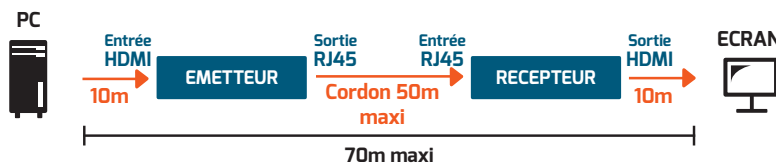

COMMENT ETENDRE LA DISTANCE DU SIGNAL ?

AMPLIFICATEUR HDMI

L'amplificateur redynamise le signal afin de prolonger la distance entre 2 appareils équipés d'un port HDMI. L'amplificateur régénère le signal sur une distance de 15m en 4K et 20m en Full HD. Peut être utilisé indifféremment avec une télévision, un écran, un projecteur...

EXTENDEUR HDMI

L'extendeur converti le signal initial dans un autre protocole pour faire circuler sur un câble de nature différente l'audio et la vidéo sur de plus grandes distances. La longueur maximum recommandée des cordons HDMI d'entrée et de sortie étant de 10m, vous pouvez alors déporter la source vidéo jusqu'à 70m. L'utilisation de câble CAT6 pour la liaison RJ45 est recommandée.

COMMENT DIVISIER OU MULTIPLIER LE SIGNAL ?

SWITCH HDMI (Commutateur)

C'est le produit que l'on utilise dans les salles de réunions, le switch permet d'afficher successivement, plusieurs sources vidéo sur un seul écran ou vidéoprojecteur.